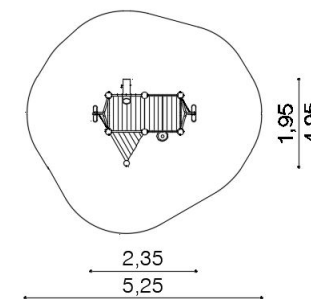

CONFIDENCIALIDADE E PROPRIEDADE INTELECTUAL

A informação contida neste documento é confidencial, não podendo o destinatário do mesmo reproduzi-la ou permitir a terceiros que a obtenham, utilizem ou divulguem sem a prévia e expressa autorização da Play Planet.

Todos os direitos de propriedade intelectual sobre os desenhos e modelos apresentados são da titularidade exclusiva da Play Planet, sendo expressamente proibida a prática de qualquer ato de exploração dos mesmos sem o consentimento desta, nos termos do Código da Propriedade Industrial e do Código do Direito de Autor e dos Direitos Conexos.