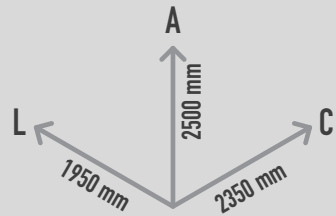

FÁBRICA DE AREIA TORRE XS METAL

REF. 0-31330-501

DESCRIÇÃO

Equipamento para brincadeiras com areia, composto por 7 postes de tubo de aço inoxidável. A fábrica está dividida em duas plataformas, uma de acesso e uma de atividades diversas, 1 telhado de duas águas ensombrei-a parte da plataforma superior. A plataforma mais elevada está a 0,60m do solo, e a de acesso está a 0,20m, plataformas com cobertura em ripas de madeira de robínia à cor natural, sem aplicação de pintura. Inclui dois elevadores de carga para transporte de areia, uma parede com tubo para recarga de areia, e um recolhedor, em meia esfera, para vazamento. Equipamento ideal para estímulo físico e sensorial e encorajar a interação social. Fixação ao solo em sete sapatas de betão com 60cm de profundidade.

MATERIAIS

Postes em tubo de aço inoxidável com Ø120mm e 3mm de espessura, com cabeçotes em aço inoxidável, RAL 5015. Cobertura das plataformas em ripas de madeira de robínia com 95x30mm. Telhado com 13mm de espessura e parede/varandim com 15mm, tudo em HPL. Transportadores de areia em borracha, e restantes componentes de metal em aço inoxidável.