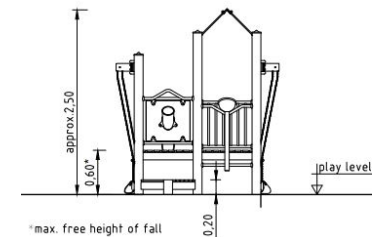

CONFIDENCIALIDADE E PROPRIEDADE INTELECTUAL

A informação contida neste documento é confidencial, não podendo o destinatário do mesmo reproduzi-la ou permitir a terceiros que a obtenham, utilizem ou divulguem sem a prévia e expressa autorização da Play Planet.

Todos os direitos de propriedade intelectual sobre os desenhos e modelos apresentados são da titularidade exclusiva da Play Planet, sendo expressamente proibida a prática de qualquer ato de exploração dos mesmos sem o consentimento desta, nos termos do Código da Propriedade Industrial e do Código do Direito de Autor e dos Direitos Conexos.