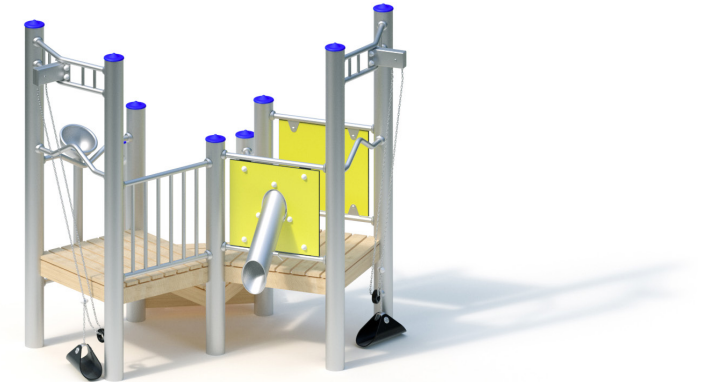

CONFIDENCIALIDADE E PROPRIEDADE INTELECTUAL

A informação contida neste documento é confidencial, não podendo o destinatário do mesmo reproduzi-la ou permitir a terceiros que a obtenham, utilizem ou divulguem sem a prévia e expressa autorização da Play Planet.

Todos os direitos de propriedade intelectual sobre os desenhos e modelos apresentados são da titularidade exclusiva da Play Planet, sendo expressamente proibida a prática de qualquer ato de exploração dos mesmos sem o consentimento desta, nos termos do Código da Propriedade Industrial e do Código do Direito de Autor e dos Direitos Conexos.