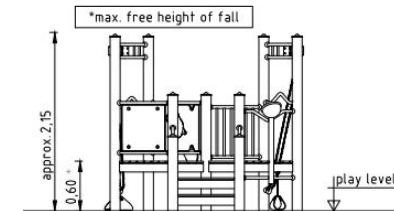

CONFIDENCIALIDADE E PROPRIEDADE INTELECTUAL

A informação contida neste documento é confidencial, não podendo o destinatário do mesmo reproduzi-la ou permitir a terceiros que a obtenham, utilizem ou divulguem sem a prévia e expressa autorização da Play Planet.

Todos os direitos de propriedade intelectual sobre os desenhos e modelos apresentados são da titularidade exclusiva da Play Planet, sendo expressamente proibida a prática de qualquer ato de exploração dos mesmos sem o consentimento desta, nos termos do Código da Propriedade Industrial e do Código do Direito de Autor e dos Direitos Conexos.