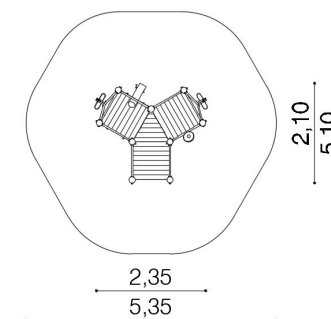

CONFIDENCIALIDADE E PROPRIEDADE INTELECTUAL

A informação contida neste documento é confidencial, não podendo o destinatário do mesmo reproduzi-la ou permitir a terceiros que a obtenham, utilizem ou divulguem sem a prévia e expressa autorização da Play Planet.

Todos os direitos de propriedade intelectual sobre os desenhos e modelos apresentados são da titularidade exclusiva da Play Planet, sendo expressamente proibida a prática de qualquer ato de exploração dos mesmos sem o consentimento desta, nos termos do Código da Propriedade Industrial e do Código do Direito de Autor e dos Direitos Conexos.