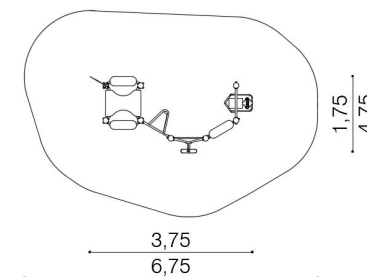

CONFIDENCIALIDADE E PROPRIEDADE INTELECTUAL

A informação contida neste documento é confidencial, não podendo o destinatário do mesmo reproduzi-la ou permitir a terceiros que a obtenham, utilizem ou divulguem sem a prévia e expressa autorização da Play Planet.

Todos os direitos de propriedade intelectual sobre os desenhos e modelos apresentados são da titularidade exclusiva da Play Planet, sendo expressamente proibida a prática de qualquer ato de exploração dos mesmos sem o consentimento desta, nos termos do Código da Propriedade Industrial e do Código do Direito de Autor e dos Direitos Conexos.