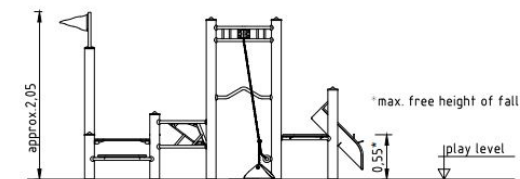

CONFIDENCIALIDADE E PROPRIEDADE INTELECTUAL

A informação contida neste documento é confidencial, não podendo o destinatário do mesmo reproduzi-la ou permitir a terceiros que a obtenham, utilizem ou divulguem sem a prévia e expressa autorização da Play Planet.

Todos os direitos de propriedade intelectual sobre os desenhos e modelos apresentados são da titularidade exclusiva da Play Planet, sendo expressamente proibida a prática de qualquer ato de exploração dos mesmos sem o consentimento desta, nos termos do Código da Propriedade Industrial e do Código do Direito de Autor e dos Direitos Conexos.