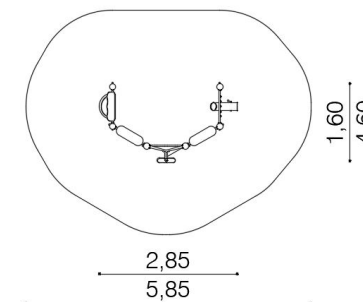

CONFIDENCIALIDADE E PROPRIEDADE INTELECTUAL

A informação contida neste documento é confidencial, não podendo o destinatário do mesmo reproduzi-la ou permitir a terceiros que a obtenham, utilizem ou divulguem sem a prévia e expressa autorização da Play Planet.

Todos os direitos de propriedade intelectual sobre os desenhos e modelos apresentados são da titularidade exclusiva da Play Planet, sendo expressamente proibida a prática de qualquer ato de exploração dos mesmos sem o consentimento desta, nos termos do Código da Propriedade Industrial e do Código do Direito de Autor e dos Direitos Conexos.