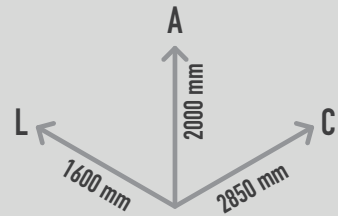

FÁBRICA DE AREIA S MADEIRA

REF. 0-31310-701

DESCRIÇÃO

Equipamento para brincadeiras com areia, composto por 6 postes de madeira laminada de robínia, com âncoras de fixação em tubo de aço inoxidável, para evitar o contacto da madeira com o solo. A fábrica desenvolve-se como um circuito de brincadeiras dividido em 5 zonas; uma zona de balcão com um toldo, duas zonas de estadia, uma zona com um elevador de carga para transporte de areia, e uma outra com uma parede com tubo para descarga de areia. Equipamento ideal para estímulo físico e sensorial e encorajar a interação social. Fixação ao solo em seis sapatas de betão com 60cm de profundidade.

MATERIAIS

Postes em madeira laminada de robínia com Ø120mm com cabeçotes em aço inoxidável, e âncoras de fixação em tubo de aço inoxidável com Ø120mm. Toldo, parede e balcão com 15mm de espessura e assentos com 20mm, tudo em HPL. Transportador de areia em borracha, e restantes componentes de metal em aço inoxidável.