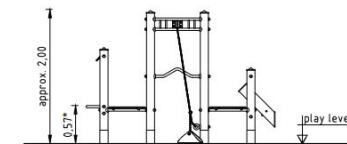

CONFIDENCIALIDADE E PROPRIEDADE INTELECTUAL

A informação contida neste documento é confidencial, não podendo o destinatário do mesmo reproduzi-la ou permitir a terceiros que a obtenham, utilizem ou divulguem sem a prévia e expressa autorização da Play Planet.

Todos os direitos de propriedade intelectual sobre os desenhos e modelos apresentados são da titularidade exclusiva da Play Planet, sendo expressamente proibida a prática de qualquer ato de exploração dos mesmos sem o consentimento desta, nos termos do Código da Propriedade Industrial e do Código do Direito de Autor e dos Direitos Conexos.