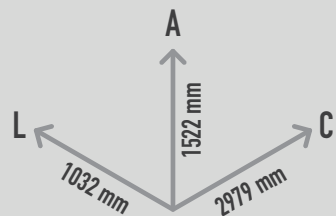

PLAY TRUCK

REF. P16TT12

DESCRIÇÃO

Equipamento interativo PLAY IN ART® by PLAY PLANET com a forma 3D de um autocarro de transporte de bagagens, composto por cabine do condutor com um banco corrido e sistema de áudio interativo operado por energia cinética através de dínamo e volante. Ao girar o volante do autocarro irá produzir energia cinética e ativar o sistema, libertando assim conteúdos de áudio, resultando numa surpreendente experiência lúdica. Muito fácil de usar. Inclui um cartão com conteúdo de áudio pré-programado, contudo o cliente poderá adicionar os seus próprios ficheiros de MP3, personalizando o sistema. Ecológico, com recurso a energia humana, sem necessidade de ponto de energia, durável e seguro. Painel frontal com janela panorâmica, interior com rede horizontal e redes verticais, e painel traseiro ligeiramente rebatido para fixação de jogo de parede de espelho distorcedor de imagem. Ideal para brincadeira livre, role play, trepar, estímulo sensorial e cognitivo, socializar e como elemento decorativo de arte urbana. Disponível em várias cores RAL conforme pedido (nota: metalizados e cores especiais com acréscimo de preço).

MATERIAIS

Estrutura exterior em fibra de vidro e resina poliéster, reforçada no interior com tubo metálico e acabamento de pintura acrílica de 2 componentes. Janela em policarbonato. Sistema interativo composto por Minicomputador Pcb com microchips, 12V, completamente selado, à prova de água, em conformidade Rohs e de acordo com as Normas Europeias; Altifalante à prova de humidade com membrana plástica e poliéster de preservação (Mylar), 8 Watt; Fonte de energia em aço estrutural st37 com acabamento de poliuretano em pó; Emissões EMC dentro dos limites Europeus. Painel de jogo em madeira maciça com revestimento de esmalte.

PlayPlanet
A DESIGN & BUILD COMPANY