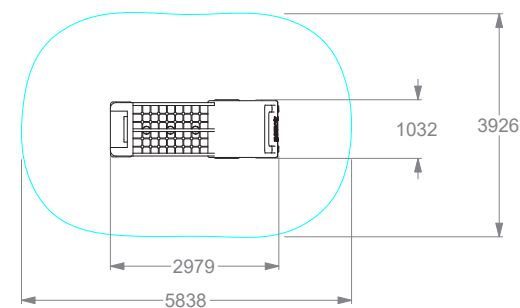

CONFIDENCIALIDADE E PROPRIEDADE INTELECTUAL

A informação contida neste documento é confidencial, não podendo o destinatário do mesmo reproduzi-la ou permitir a terceiros que a obtenham, utilizem ou divulguem sem a prévia e expressa autorização da Play Planet.

Todos os direitos de propriedade intelectual sobre os desenhos e modelos apresentados são da titularidade exclusiva da Play Planet, sendo expressamente proibida a prática de qualquer ato de exploração dos mesmos sem o consentimento desta, nos termos do Código da Propriedade Industrial e do Código do Direito de Autor e dos Direitos Conexos.