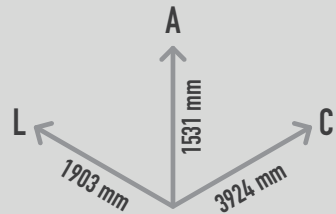

CITROEN 2CV SLIDE

REF. P16TT01

DESCRIÇÃO

Escorrega temático PLAY IN ART® by PLAY PLANET com a forma 3D de um Citroen 2CV composto por duas laterais em forma de carro com acesso por parede de escalada e saída por escorrega. Para role play, trepar, escorregar, socializar e como elemento decorativo de arte urbana. Disponível em várias cores RAL conforme pedido (nota: metalizados e cores especiais com acréscimo de preço).

MATERIAIS

Estrutura exterior em fibra de vidro e resina poliéster, reforçada no interior com tubo metálico e acabamento de pintura acrílica de 2 componentes. Presas de escalada feitas a partir de uma solução robusta de mistura de resina composta, com um sistema de mola de segurança interior.