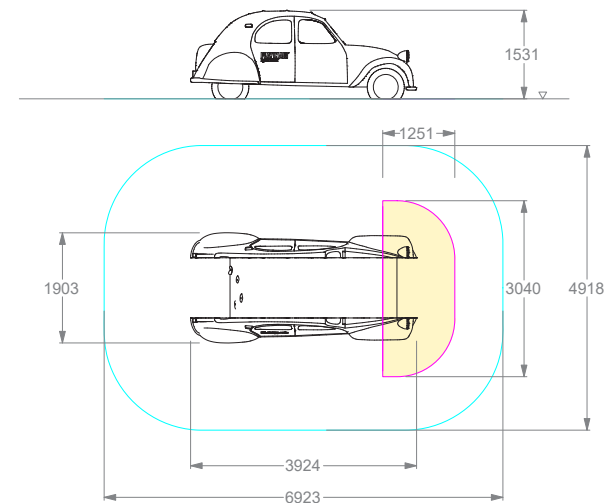

CONFIDENCIALIDADE E PROPRIEDADE INTELECTUAL

A informação contida neste documento é confidencial, não podendo o destinatário do mesmo reproduzi-la ou permitir a terceiros que a obtenham, utilizem ou divulguem sem a prévia e expressa autorização da Play Planet.

Todos os direitos de propriedade intelectual sobre os desenhos e modelos apresentados são da titularidade exclusiva da Play Planet, sendo expressamente proibida a prática de qualquer ato de exploração dos mesmos sem o consentimento desta, nos termos do Código da Propriedade Industrial e do Código do Direito de Autor e dos Direitos Conexos.