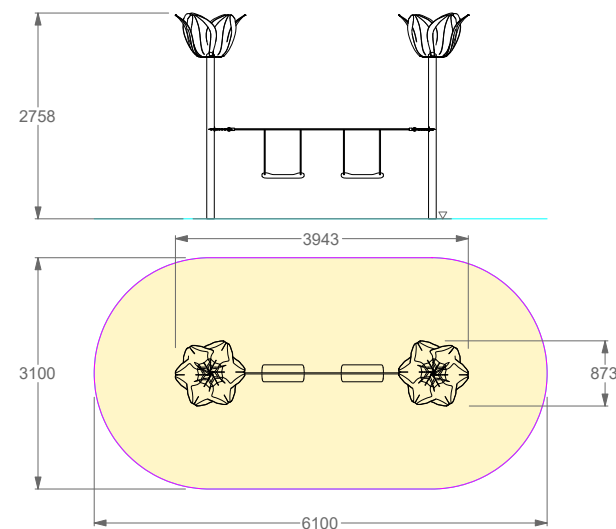

MATERIAIS

Postes de aço com 102mm de diâmetro e 3m de altura, galvanizados a quente. Assentos de HDPE resistentes a vandalismo. Cordas e redes tipo Hércules com 16mm de diâmetro e 6 filamentos de cabos de aço. Flores com estrutura exterior em fibra de vidro e resina poliéster; Composição do laminado: barreira de isolamento químico gelcoat ortftálico; Barreira de resistência mecânica: 1mat 300gr m², 1mat 450gr m² impregnados com resina poliéster; Pintura: tinta acrílica de 2 componentes.

PlayPlanet
A DESIGN & BUILD COMPANY