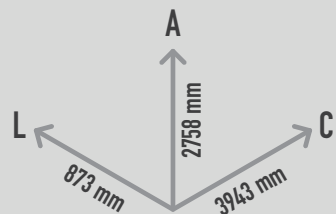

TULIP DOUBLE SWING

REF. P16TF10