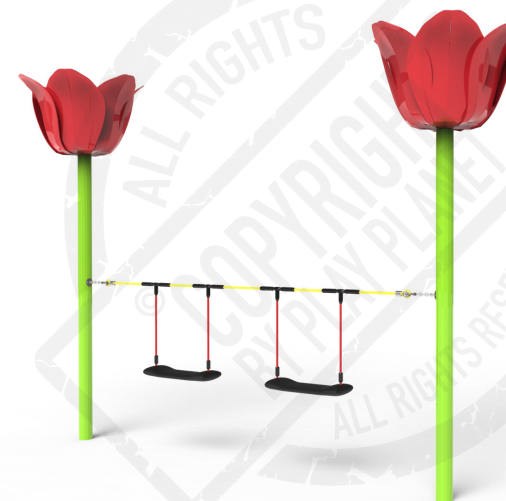

MATERIAIS

Postes de aço com 102mm de diâmetro e 3m de altura, galvanizados a quente. Assentos de HDPE resistentes a vandalismo. Cordas e redes tipo Hércules com 16mm de diâmetro e 6 filamentos de cabos de aço. Flores com estrutura exterior em fibra de vidro e resina poliéster; Composição do laminado: barreira de isolamento químico gelcoat ortftálico; Barreira de resistência mecânica: 1mat 300gr m², 1mat 450gr m² impregnados com resina poliéster; Pintura: tinta acrílica de 2 componentes.

PlayPlanet
A DESIGN & BUILD COMPANY