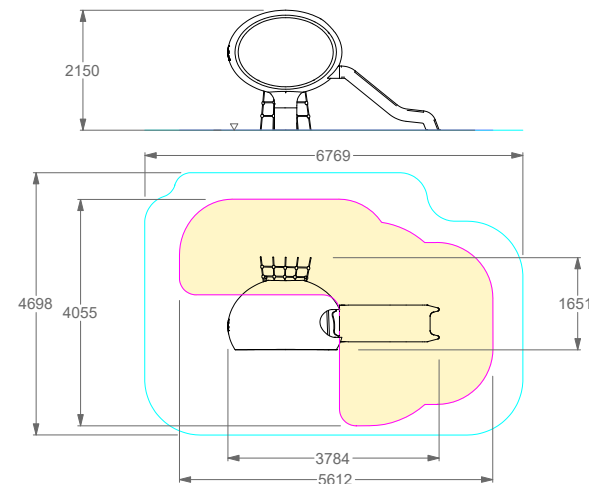

CONFIDENCIALIDADE E PROPRIEDADE INTELECTUAL

A informação contida neste documento é confidencial, não podendo o destinatário do mesmo reproduzi-la ou permitir a terceiros que a obtenham, utilizem ou divulguem sem a prévia e expressa autorização da Play Planet.

Todos os direitos de propriedade intelectual sobre os desenhos e modelos apresentados são da titularidade exclusiva da Play Planet, sendo expressamente proibida a prática de qualquer ato de exploração dos mesmos sem o consentimento desta, nos termos do Código da Propriedade Industrial e do Código do Direito de Autor e dos Direitos Conexos.