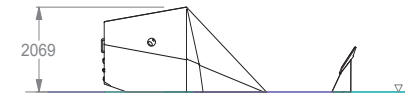

CONFIDENCIALIDADE E PROPRIEDADE INTELECTUAL

A informação contida neste documento é confidencial, não podendo o destinatário do mesmo reproduzi-la ou permitir a terceiros que a obtenham, utilizem ou divulguem sem a prévia e expressa autorização da Play Planet.

Todos os direitos de propriedade intelectual sobre os desenhos e modelos apresentados são da titularidade exclusiva da Play Planet, sendo expressamente proibida a prática de qualquer ato de exploração dos mesmos sem o consentimento desta, nos termos do Código da Propriedade Industrial e do Código do Direito de Autor e dos Direitos Conexos.