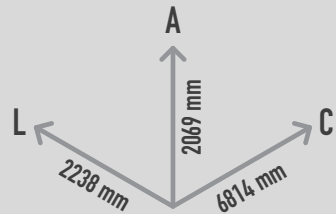

ORIGAMI WHALE

REF. P15T007

DESCRIÇÃO

Torre de atividades PLAY IN ART® by PLAY PLANET com a forma 3D de uma baleia estilizada de origami. Inclui uma parede de trepar, um escorrega e uma cauda independente do corpo para trepar, escorregar, socializar, role play e como elemento decorativo de arte urbana. Disponível em várias cores RAL conforme pedido (nota: metalizados e cores especiais com acréscimo de preço).

MATERIAIS

Estrutura exterior em fibra de vidro e resina poliéster, reforçada no interior com tubo metálico e acabamento de pintura acrílica de 2 componentes. Escorrega em Fiberglass Reinforced Polyester (FRP), com revestimento Gel Coat externo antiabrasivo, assegurando alta resistência na exposição ao ar livre. Presas de escalada feitas a partir de uma mistura robusta de resina composta, para a criação de um produto que é forte e durável. Testado com padrões internacionais de resistência à flexão, módulo e deflexão.