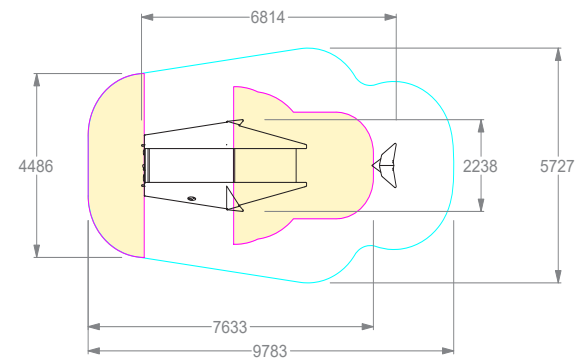

CONFIDENCIALIDADE E PROPRIEDADE INTELECTUAL

A informação contida neste documento é confidencial, não podendo o destinatário do mesmo reproduzi-la ou permitir a terceiros que a obtenham, utilizem ou divulguem sem a prévia e expressa autorização da Play Planet.

Todos os direitos de propriedade intelectual sobre os desenhos e modelos apresentados são da titularidade exclusiva da Play Planet, sendo expressamente proibida a prática de qualquer ato de exploração dos mesmos sem o consentimento desta, nos termos do Código da Propriedade Industrial e do Código do Direito de Autor e dos Direitos Conexos.