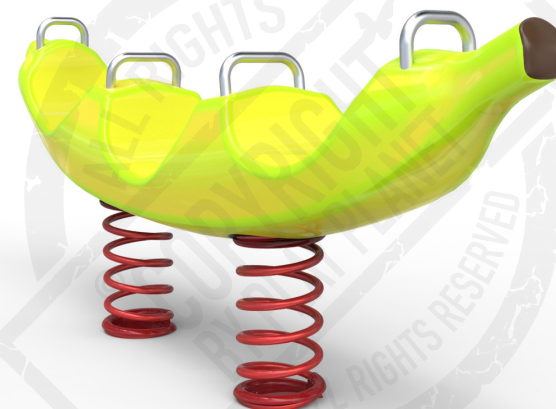

CONFIDENCIALIDADE E PROPRIEDADE INTELECTUAL

A informação contida neste documento é confidencial, não podendo o destinatário do mesmo reproduzi-la ou permitir a terceiros que a obtenham, utilizem ou divulguem sem a prévia e expressa autorização da Play Planet.

Todos os direitos de propriedade intelectual sobre os desenhos e modelos apresentados são da titularidade exclusiva da Play Planet, sendo expressamente proibida a prática de qualquer ato de exploração dos mesmos sem o consentimento desta, nos termos do Código da Propriedade Industrial e do Código do Direito de Autor e dos Direitos Conexos. A violação da obrigação de confidencialidade e/ou dos direitos de propriedade intelectual da Play Planet pode dar origem a responsabilidade civil e criminal.