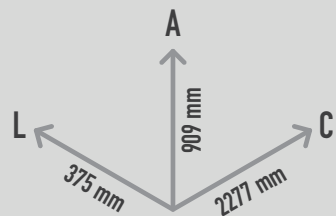

BANANA SEESAW

REF. P15TF06

DESCRIÇÃO

Balancé de grupo temático PLAY IN ART® by PLAY PLANET com a forma 3D de uma banana. Composto por 2 molas em espiral e corpo de mola em forma de banana com três dentadas, as quais configuram três assentos com pegas metálicas para apoio de mãos. Para estímulo sensorial, oscilar, role play, socializar e como elemento decorativo de arte urbana. Disponível em várias cores RAL conforme pedido (nota: metalizados e cores especiais com acréscimo de preço).