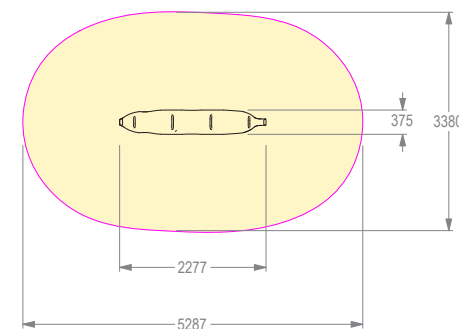

CONFIDENCIALIDADE E PROPRIEDADE INTELECTUAL

A informação contida neste documento é confidencial, não podendo o destinatário do mesmo reproduzi-la ou permitir a terceiros que a obtenham, utilizem ou divulguem sem a prévia e expressa autorização da Play Planet.

Todos os direitos de propriedade intelectual sobre os desenhos e modelos apresentados são da titularidade exclusiva da Play Planet, sendo expressamente proibida a prática de qualquer ato de exploração dos mesmos sem o consentimento desta, nos termos do Código da Propriedade Industrial e do Código do Direito de Autor e dos Direitos Conexos. A violação da obrigação de confidencialidade e/ou dos direitos de propriedade intelectual da Play Planet pode dar origem a responsabilidade civil e criminal.