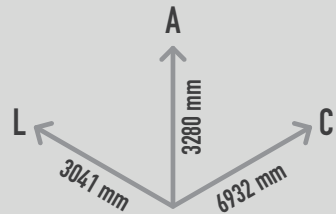

PEMBROKE CASTLE

REF. P15TC01

DESCRIÇÃO

Moderno e escultórico equipamento interativo PLAY IN ART® by PLAY PLANET, composto por duas torres em forma de torreão, unidas entre si por túnel de rede. Acesso à primeira torre através de parede de escalada com corda de trepar e apoios de pés em forma de tijolos e saída pela segunda torre através de escorrega tubular em espiral. No piso térreo a primeira torre tem uma casinha de brincar com porta em forma de arco, 2 bancos e 1 janela, a segunda tem duas aberturas em forma de arco e um jogo interativo "Pushbutton". O jogo "Pushbutton" é composto por um visor com display temporizador e de resultados, 6 botões de reacção com luz, um computador, um altifalante e sistema gerador de energia humana, girando um volante (não necessita de energia elétrica). O jogo inicia-se depois de produzida a energia rodando o volante (bastam 20 a 25 segundos para gerar a energia necessária para a duração total do jogo). O objectivo é conquistar o maior número de botões iluminados durante um período de 1 minuto. No visor de display aparecerá a marcação de 60 segundos, iniciando-se uma contagem decrescente até o fim do jogo. Os botões irão iluminar-se de forma aleatória, emitindo também um sinal sonoro. O jogador terá de carregar no botão iluminado o mais rapidamente possível, passando para o próximo botão iluminado e assim sucessivamente até ao fim do tempo. A velocidade do aparecimento dos botões iluminados aumenta à medida da rapidez de resposta do jogador. Assim, jogadores mais lentos colecionarão menos pontos do que os jogadores mais rápidos. No final dos 60 segundos o visor indicará o número de botões iluminados conquistados. Para estímulo sensorial e motor, para trepar, equilibrar, gatinhar, sentar, relaxar, socializar, role play e como elemento decorativo de arte urbana. Disponível em várias cores RAL conforme pedido (nota: metalizados e cores especiais com acréscimo de preço).