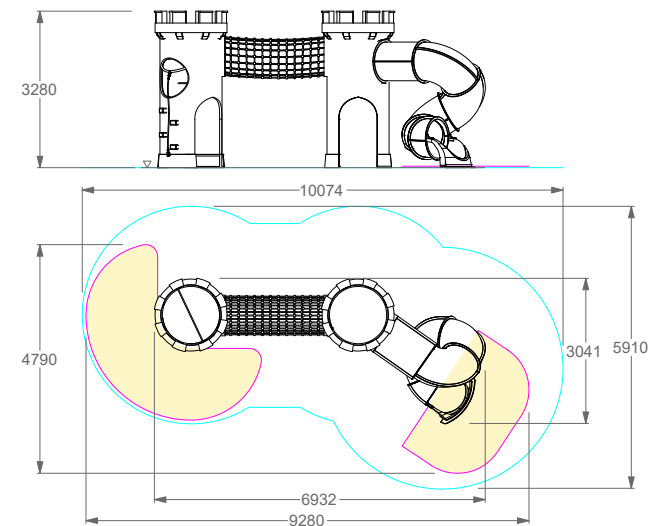

CONFIDENCIALIDADE E PROPRIEDADE INTELECTUAL

A informação contida neste documento é confidencial, não podendo o destinatário do mesmo reproduzi-la ou permitir a terceiros que a obtenham, utilizem ou divulguem sem a prévia e expressa autorização da Play Planet.

Todos os direitos de propriedade intelectual sobre os desenhos e modelos apresentados são da titularidade exclusiva da Play Planet, sendo expressamente proibida a prática de qualquer ato de exploração dos mesmos sem o consentimento desta, nos termos do Código da Propriedade Industrial e do Código do Direito de Autor e dos Direitos Conexos. A violação da obrigação de confidencialidade e/ou dos direitos de propriedade intelectual da Play Planet pode dar origem a responsabilidade civil e criminal.