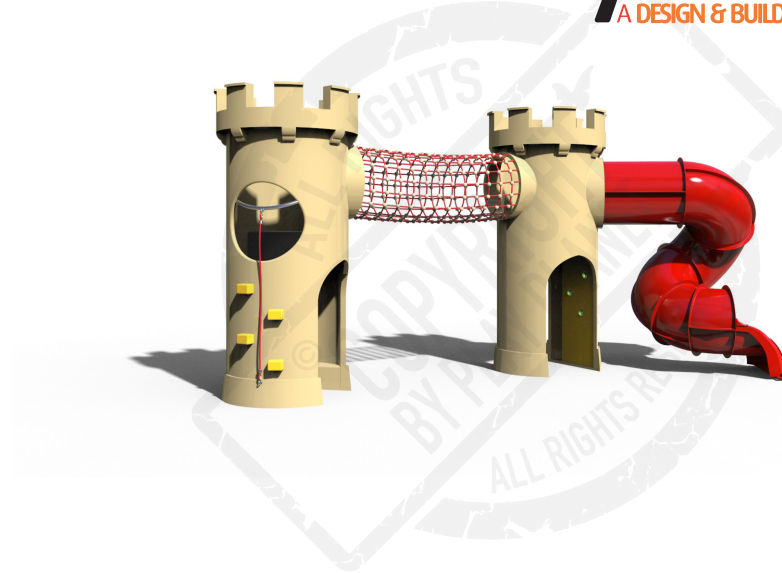

MATERIAIS

Estrutura exterior em fibra de vidro e resina poliéster, reforçada no interior com tubo metálico e acabamento de pintura acrílica de 2 componentes. Escorregas em Glass Reinforced Plastic (GRP), um material composto ou polímero reforçado com fibra, feito de um plástico reforçado por fibras finas de vidro (fibra de vidro); Especialmente concebido para utilização no exterior, com alta resistência e dureza e alta resistência ao fogo; Com arestas arredondadas e superfície lisa, sem poros, evitando a aderência de sujidade e facilitando a limpeza; Resistente à corrosão e resistente à água; Disponível em 6 cores diferentes (vermelho, laranja, azul, amarelo, roxo e verde). Cordas e redes tipo Hércules com diâmetro de 16mm e 6 filamentos de cabos de aço. Jogo Pushbutton composto por botões luminosos anti vandálicos, em aço inoxidável com resina de poliuretano para protecção contra efeitos adversos climáticos; iluminação LED RGB com emissão de luz verde, azul, amarela e roxa. Minicomputador Pcb com micro chips, 12V, em conformidade Rohs e de acordo com as Normas Europeias. Altifalante à prova de água com membrana plástica e poliéster de preservação (Mylar), 8 Watt. Fonte de energia em aço estrutural st37 com acabamento de poliuretano em pó. Ecrã de led vermelho alta potência de PCB fundido em resina de poliuretano para protecção contra a humidade; 12V; em conformidade Rohs. Manivela rotativa em aço galvanizado com pega redonda com 70mm, de acordo com a EN1176.