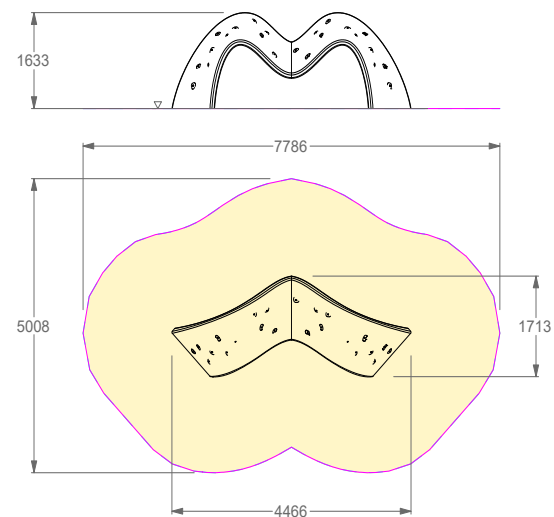

MATERIAIS

Estrutura exterior em fibra de vidro e resina poliéster, reforçada no interior com tubo metálico e acabamento de pintura acrílica de 2 componentes. Presas feitas a partir de uma mistura robusta de resina composta, para a criação de um produto que é forte e durável. Testado com padrões internacionais de resistência à flexão, módulo e deflexão.

PlayPlanet
A DESIGN & BUILD COMPANY