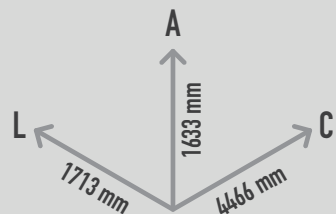

WAVE WALL

REF. P15C014

DESCRIÇÃO

Boulder PLAY IN ART® by PLAY PLANET com a forma 3D de uma onda escalável e 25 presas de escalada colocadas de forma a proporcionar diversas rotas de escalada. Para trepar, socializar e como elemento decorativo de arte urbana. Disponível em várias cores RAL conforme pedido (nota: metalizados e cores especiais com acréscimo de preço).