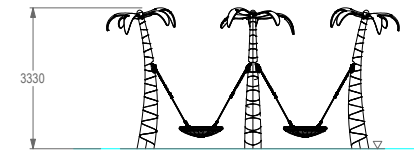

CONFIDENCIALIDADE E PROPRIEDADE INTELECTUAL

A informação contida neste documento é confidencial, não podendo o destinatário do mesmo reproduzi-la ou permitir a terceiros que a obtenham, utilizem ou divulguem sem a prévia e expressa autorização da Play Planet.

Todos os direitos de propriedade intelectual sobre os desenhos e modelos apresentados são da titularidade exclusiva da Play Planet, sendo expressamente proibida a prática de qualquer ato de exploração dos mesmos sem o consentimento desta, nos termos do Código da Propriedade Industrial e do Código do Direito de Autor e dos Direitos Conexos.