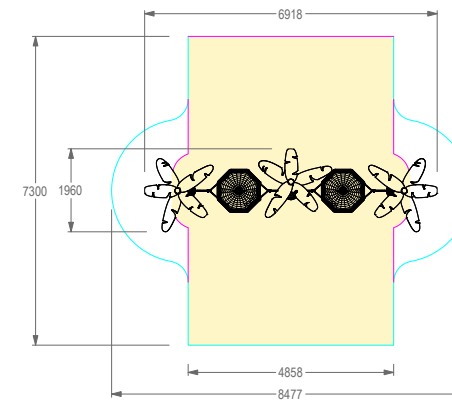

CONFIDENCIALIDADE E PROPRIEDADE INTELECTUAL

A informação contida neste documento é confidencial, não podendo o destinatário do mesmo reproduzi-la ou permitir a terceiros que a obtenham, utilizem ou divulguem sem a prévia e expressa autorização da Play Planet.

Todos os direitos de propriedade intelectual sobre os desenhos e modelos apresentados são da titularidade exclusiva da Play Planet, sendo expressamente proibida a prática de qualquer ato de exploração dos mesmos sem o consentimento desta, nos termos do Código da Propriedade Industrial e do Código do Direito de Autor e dos Direitos Conexos.