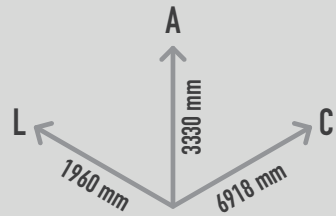

DOUBLE NEST SWING PALM TREES

REF. P14TA03

DESCRIÇÃO

Baloço temático PLAY IN ART® by PLAY PLANET, composto por 3 postes em forma 3D de palmeiras e dois assentos em cesto tipo ninho de pássaro. Para baloiçar, sociabilizar, role play e como elemento decorativo de arte urbana. Disponível em várias cores RAL conforme pedido (nota: metalizados e cores especiais com acréscimo de preço).

MATERIAIS

Postes de aço com 102mm de diâmetro e 3m de altura, galvanizados a quente, revestidos a fibra de vidro e resina poliéster. Assentos "Ninho de Pássaro" com 1m de diâmetro, dois pontos de suspensão, anel corda acolchoado colorido com diâmetro 1,20m, assento feito de esteira de aço e corda, correntes de suspensão com mangueiras de borracha e de tecido.