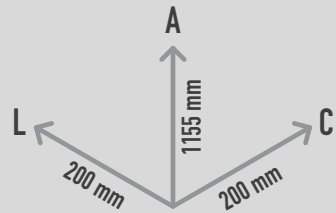

PENTA POST SUPERFÍCIE

REF. PPRPENTP_S

2 utilizadores

DESCRIÇÃO

Instrumento musical para exterior, composto por um conjunto de cinco carrilhões com as cores do arco-íris fixo a um único poste de aço inoxidável, sintonizado na escala pentatónica. Inclui 1 par de batedores. Os batedores ajudam a desenvolver a força e a destreza das mãos. Pequeno e compacto é muito confortável para mãos pequenas, sendo ideal para creches, infantários, escolas, consultórios de pediatria, entre outros. Para fixação de superfície. Equipamento inclusivo, possível de ser usado por utilizadores em cadeiras de rodas, e perfeito para estímulo sensorial, cognitivo e musicoterapia.

MATERIAIS

Poste de aço inoxidável grau 316 para uma máxima durabilidade. Notas e carrilhões em alumínio anodizado de arco-íris. O acabamento polido de alumínio anodizado não lasca, não descasca e é estável aos raios ultravioleta. Parafusos de segurança em aço inoxidável resistentes ao vandalismo e virtualmente impossíveis de remover, sem a chave de parafusos especial correspondente.

FIXAÇÃO

Fixação de superfície com buchas (não incluídas no preço).