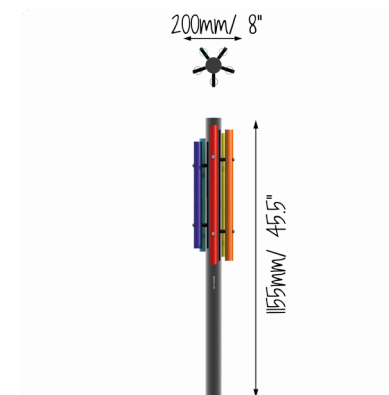

CONFIDENCIALIDADE E PROPRIEDADE INTELECTUAL

A informação contida neste documento é confidencial, não podendo o destinatário do mesmo reproduzi-la ou permitir a terceiros que a obtenham, utilizem ou divulguem sem a prévia e expressa autorização da Play Planet.

Todos os direitos de propriedade intelectual sobre os desenhos e modelos apresentados são da titularidade exclusiva da Play Planet, sendo expressamente proibida a prática de qualquer ato de exploração dos mesmos sem o consentimento desta, nos termos do Código da Propriedade Industrial e do Código do Direito de Autor e dos Direitos Conexos.