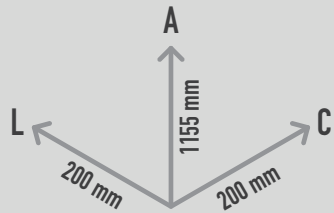

PENTA POST FUNDAÇÃO

REF. PPRPENTP_F

2 utilizadores

DESCRIÇÃO

Instrumento musical para exterior, composto por um conjunto de cinco carrilhões com as cores do arco-íris fixo a um único poste de aço inoxidável, sintonizado na escala pentatónica. Inclui 1 par de batedores. Os batedores ajudam a desenvolver a força e a destreza das mãos. Pequeno e compacto é muito confortável para mãos pequenas, sendo ideal para creches, infantários, escolas, consultórios de pediatria, entre outros. Para fixação em fundação com 350mm de profundidade. Equipamento inclusivo, possível de ser usado por utilizadores em cadeiras de rodas, e perfeito para estímulo sensorial, cognitivo e musicoterapia.

MATERIAIS

Poste de aço inoxidável grau 316 para uma máxima durabilidade. Notas e carrilhões em alumínio anodizado de arco-íris. O acabamento polido de alumínio anodizado não lasca, não descasca e é estável aos raios ultravioleta. Parafusos de segurança em aço inoxidável resistentes ao vandalismo e virtualmente impossíveis de remover, sem a chave de parafusos especial correspondente.

FIXAÇÃO

Fixação ao solo.