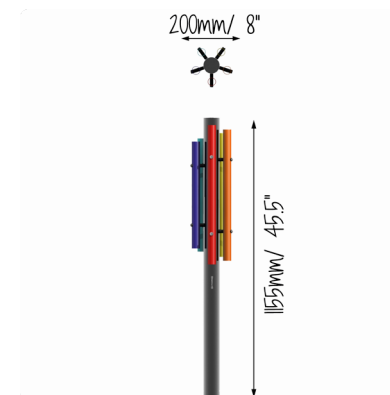

CONFIDENCIALIDADE E PROPRIEDADE INTELECTUAL

A informação contida neste documento é confidencial, não podendo o destinatário do mesmo reproduzi-la ou permitir a terceiros que a obtenham, utilizem ou divulguem sem a prévia e expressa autorização da Play Planet.

Todos os direitos de propriedade intelectual sobre os desenhos e modelos apresentados são da titularidade exclusiva da Play Planet, sendo expressamente proibida a prática de qualquer ato de exploração dos mesmos sem o consentimento desta, nos termos do Código da Propriedade Industrial e do Código do Direito de Autor e dos Direitos Conexos.