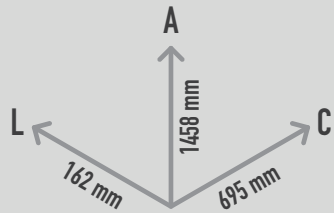

RAINBOW CHIMES SUPERFÍCIE

REF. PPRCHIM_S

DESCRIÇÃO

Instrumento musical para exterior, composto por 6 carrilhões coloridos (vermelho, laranja, verde-lima, azul turquesa, azul escuro e bordaux), afinados à escala pentatónica, fixos a uma armação e a 2 postes. As harmoniosas notas pentatónicas são ideais para desenvolver um senso de ritmo e coordenação nas crianças. Equipamento inclusivo, possível de ser usado por utilizadores em cadeiras de rodas, e perfeito para estímulo sensorial, cognitivo e musicoterapia.

MATERIAIS

Postes e armação em aço inoxidável grau 316 para uma máxima durabilidade. Carrilhões de alumínio anodizado de arco-íris. O acabamento polido de alumínio anodizado não lasca, não descasca e é estável aos raios ultravioleta. Parafusos de segurança em aço inoxidável resistentes ao vandalismo e virtualmente impossíveis de remover, sem a chave de parafusos especial correspondente.

FIXAÇÃO

Fixação de superfície com buchas (não incluídas no preço).