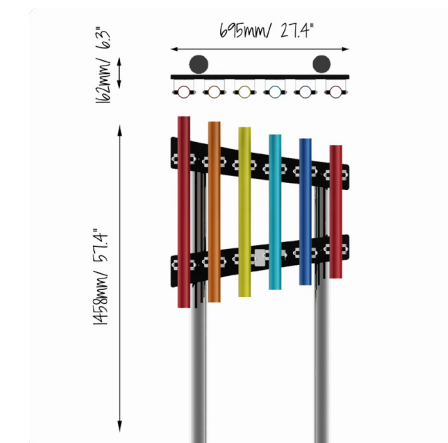

CONFIDENCIALIDADE E PROPRIEDADE INTELECTUAL

A informação contida neste documento é confidencial, não podendo o destinatário do mesmo reproduzi-la ou permitir a terceiros que a obtenham, utilizem ou divulguem sem a prévia e expressa autorização da Play Planet.

Todos os direitos de propriedade intelectual sobre os desenhos e modelos apresentados são da titularidade exclusiva da Play Planet, sendo expressamente proibida a prática de qualquer ato de exploração dos mesmos sem o consentimento desta, nos termos do Código da Propriedade Industrial e do Código do Direito de Autor e dos Direitos Conexos.