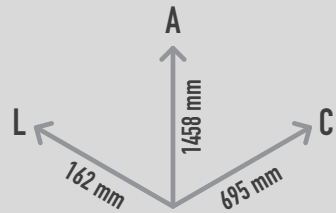

RAINBOW CHIMES FUNDAÇÃO

REF. PPRCHIM_F

DESCRIÇÃO

Instrumento musical para exterior, composto por 6 carrilhões coloridos (vermelho, laranja, verde-lima, azul turquesa, azul escuro e bordaux), afinados à escala pentatónica, fixos a uma armação e a 2 postes. As harmoniosas notas pentatónicas são ideais para desenvolver um senso de ritmo e coordenação nas crianças. Para fixação em fundação com 550mm de profundidade. Equipamento inclusivo, possível de ser usado por utilizadores em cadeiras de rodas, e perfeito para estímulo sensorial, cognitivo e musicoterapia.

MATERIAIS

Postes e armação em aço inoxidável grau 316 para uma máxima durabilidade. Carrilhões de alumínio anodizado de arco-íris. O acabamento polido de alumínio anodizado não lasca, não descasca e é estável aos raios ultravioleta. Parafusos de segurança em aço inoxidável resistentes ao vandalismo e virtualmente impossíveis de remover, sem a chave de parafusos especial correspondente.

FIXAÇÃO

Fixação ao solo.