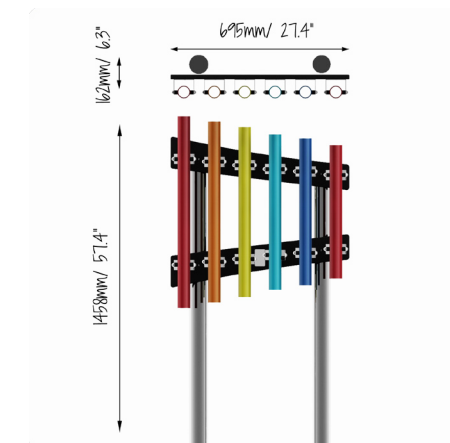

CONFIDENCIALIDADE E PROPRIEDADE INTELECTUAL

A informação contida neste documento é confidencial, não podendo o destinatário do mesmo reproduzi-la ou permitir a terceiros que a obtenham, utilizem ou divulguem sem a prévia e expressa autorização da Play Planet.

Todos os direitos de propriedade intelectual sobre os desenhos e modelos apresentados são da titularidade exclusiva da Play Planet, sendo expressamente proibida a prática de qualquer ato de exploração dos mesmos sem o consentimento desta, nos termos do Código da Propriedade Industrial e do Código do Direito de Autor e dos Direitos Conexos.