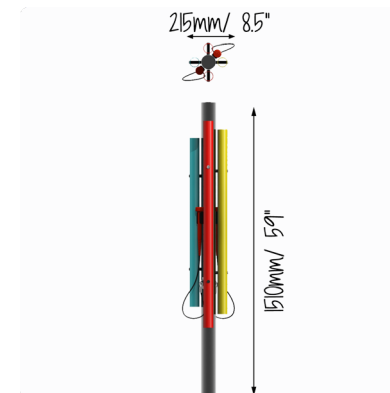

CONFIDENCIALIDADE E PROPRIEDADE INTELECTUAL

A informação contida neste documento é confidencial, não podendo o destinatário do mesmo reproduzi-la ou permitir a terceiros que a obtenham, utilizem ou divulguem sem a prévia e expressa autorização da Play Planet.

Todos os direitos de propriedade intelectual sobre os desenhos e modelos apresentados são da titularidade exclusiva da Play Planet, sendo expressamente proibida a prática de qualquer ato de exploração dos mesmos sem o consentimento desta, nos termos do Código da Propriedade Industrial e do Código do Direito de Autor e dos Direitos Conexos.