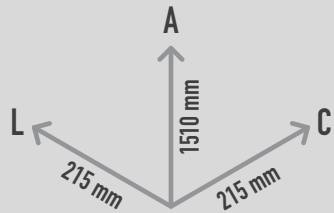

CALYPSO QUATRO SUPERFÍCIE

REF. PPRCALYQ_S

2 utilizadores

DESCRIÇÃO

Instrumento musical para exterior, composto por um conjunto de quatro carrilhões com as cores do arco-íris fixo a um único poste de aço inoxidável, sintonizado na escala pentatónica. Inclui 1 par de batedores. Os batedores ajudam a desenvolver a força e a destreza das mãos. Pequeno e compacto é muito confortável para mãos pequenas, sendo ideal para creches, infantários, escolas, consultórios de pediatria, entre outros. Para fixação de superfície. Equipamento inclusivo, possível de ser usado por utilizadores em cadeiras de rodas, e perfeito para estímulo sensorial, cognitivo e musicoterapia.

MATERIAIS

Poste de aço inoxidável grau 316 para uma máxima durabilidade. Notas e carrilhões em alumínio anodizado de arco-íris. O acabamento polido de alumínio anodizado não lasca, não descasca e é estável aos raios ultravioleta. Parafusos de segurança em aço inoxidável resistentes ao vandalismo e virtualmente impossíveis de remover, sem a chave de parafusos especial correspondente.

FIXAÇÃO

Fixação de superfície com buchas (não incluídas no preço).