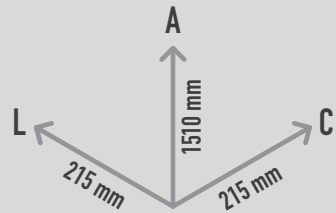

CALYPSO QUATRO FUNDAÇÃO

REF. PPRCALYQ_F

2 utilizadores

DESCRIÇÃO

Instrumento musical para exterior, composto por um conjunto de quatro carrilhões com as cores do arco-íris fixo a um único poste de aço inoxidável, sintonizado na escala pentatónica. Inclui 1 par de batedores. Os batedores ajudam a desenvolver a força e a destreza das mãos. Pequeno e compacto é muito confortável para mãos pequenas, sendo ideal para creches, infantários, escolas, consultórios de pediatria, entre outros. Para fixação em fundação com 450mm de profundidade. Equipamento inclusivo, possível de ser usado por utilizadores em cadeiras de rodas, e perfeito para estímulo sensorial, cognitivo e musicoterapia.

MATERIAIS

Poste de aço inoxidável grau 316 para uma máxima durabilidade. Notas e carrilhões em alumínio anodizado de arco-íris. O acabamento polido de alumínio anodizado não lasca, não descasca e é estável aos raios ultravioleta. Parafusos de segurança em aço inoxidável resistentes ao vandalismo e virtualmente impossíveis de remover, sem a chave de parafusos especial correspondente.

FIXAÇÃO

Fixação ao solo.