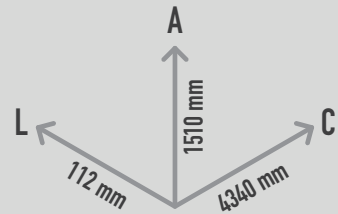

CALYPSO CHIMES DIATONIC 8 SUPERFÍCIE

REF. PPCALYC8_S

8 utilizadores

DESCRIÇÃO

Instrumento musical para exterior, composto por 8 postes individuais, aos quais estão fixos 6 carrilhões com as cores do arco-íris com 1510, 1451, 1395, 1366, 1314, 1265, 1217 e 1195mm, sintonizados na escala diatónica (C4-C5). Inclui 8 batedores. Os batedores ajudam a desenvolver a força e a destreza das mãos. Equipamento inclusivo, possível de ser usado por utilizadores em cadeiras de rodas, e perfeito para estímulo sensorial, cognitivo e musicoterapia.

MATERIAIS

Postes de aço inoxidável grau 316 para uma máxima durabilidade. Notas e carrilhões em alumínio anodizado de arco-íris. O acabamento polido de alumínio anodizado não lasca, não descasca e é estável aos raios ultravioleta. Parafusos de segurança em aço inoxidável resistentes ao vandalismo e virtualmente impossíveis de remover, sem a chave de parafusos especial correspondente.

FIXAÇÃO

Fixação de superfície com buchas (não incluídas no preço).