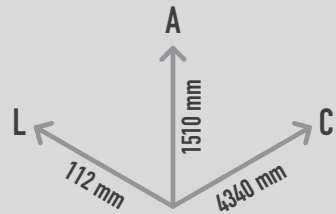

CALYPSO CHIMES DIATONIC 8 FUNDAÇÃO

REF. PPCALYD8_F

8 utilizadores

DESCRIÇÃO

Instrumento musical para exterior, composto por 8 postes individuais, aos quais estão fixos 6 carrilhões com as cores do arco-íris com 1510, 1451, 1395, 1366, 1314, 1265, 1217 e 1195mm, sintonizados na escala diatónica (C4-C5). Inclui 8 batedores. Os batedores ajudam a desenvolver a força e a destreza das mãos. Para fixação em fundação com 450mm de profundidade. Equipamento inclusivo, possível de ser usado por utilizadores em cadeiras de rodas, e perfeito para estímulo sensorial, cognitivo e musicoterapia.