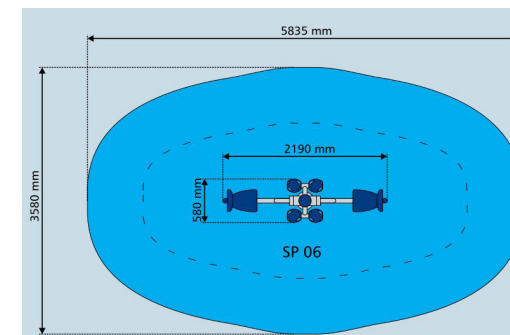

CONFIDENCIALIDADE E PROPRIEDADE INTELECTUAL

A informação contida neste documento é confidencial, não podendo o destinatário do mesmo reproduzi-la ou permitir a terceiros que a obtenham, utilizem ou divulguem sem a prévia e expressa autorização da Play Planet.

Todos os direitos de propriedade intelectual sobre os desenhos e modelos apresentados são da titularidade exclusiva da Play Planet, sendo expressamente proibida a prática de qualquer ato de exploração dos mesmos sem o consentimento desta, nos termos do Código da Propriedade Industrial e do Código do Direito de Autor e dos Direitos Conexos.