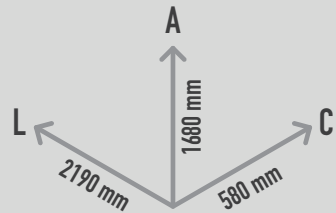

LEG PRESS

REF. SP 06

2 utilizadores

Área livre:
3580x5835 mm

livre > 14 anos
supervisão < 14 anos

DESCRIÇÃO

Equipamento para treino de força dos músculos das coxas e glúteos. Composto por um poste central e 2 braços de cada lado, cada um com 1 assento com apoio de costas, 2 apoios de mãos e 2 apoios de pés. Sente-se no assento, coloque os pés nos suportes e esticando as pernas, empurre-se para trás. Depois dobre as pernas até o joelho formar um ângulo de 90°.

MATERIAIS

Estrutura em aço com tratamento de fosfato de zinco e acabamento de pintura em pó na cor RAL 9006 (branco alumínio), com 10 anos de garantia contra ferrugem. Partes plásticas AW564, AR764 (moldes de injeção) e Petilen YY S 0464 (moldes de sopro) nas cores RAL 5002 (azul ultramarino) ou RAL 2008 (laranja luminoso).