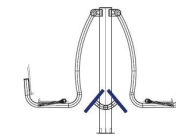

CONFIDENCIALIDADE E PROPRIEDADE INTELECTUAL

A informação contida neste documento é confidencial, não podendo o destinatário do mesmo reproduzi-la ou permitir a terceiros que a obtenham, utilizem ou divulguem sem a prévia e expressa autorização da Play Planet.

Todos os direitos de propriedade intelectual sobre os desenhos e modelos apresentados são da titularidade exclusiva da Play Planet, sendo expressamente proibida a prática de qualquer ato de exploração dos mesmos sem o consentimento desta, nos termos do Código da Propriedade Industrial e do Código do Direito de Autor e dos Direitos Conexos.