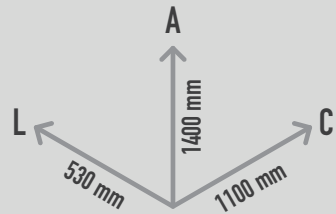

AIRWALKER SYSTEM AÇO INOXIDÁVEL

REF. SE 10

<600 mm

Área livre:
4100x4400 mm

1 utilizador

livre > 14 anos
supervisão < 14 anos

DESCRIÇÃO

Equipamento para treino dos músculos das pernas, coxas, ombros e braços, melhorando a coordenação, resistência e mobilidade. Composto por dois postes com barra de apoio de mãos e duas barras com apoio de pés. Coloque-se de pé no apoio para pés, agarre-se ao suporte para mãos e comece a andar.

MATERIAIS

Estrutura em aço inoxidável, ideal para zonas costeiras. Partes plásticas em Petilen YY S 0464 (moldes de sopro) nas cores RAL 5002 (azul ultramarino) ou RAL 2008 (laranja luminoso).