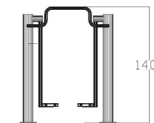

CONFIDENCIALIDADE E PROPRIEDADE INTELECTUAL

A informação contida neste documento é confidencial, não podendo o destinatário do mesmo reproduzi-la ou permitir a terceiros que a obtenham, utilizem ou divulguem sem a prévia e expressa autorização da Play Planet.

Todos os direitos de propriedade intelectual sobre os desenhos e modelos apresentados são da titularidade exclusiva da Play Planet, sendo expressamente proibida a prática de qualquer ato de exploração dos mesmos sem o consentimento desta, nos termos do Código da Propriedade Industrial e do Código do Direito de Autor e dos Direitos Conexos.