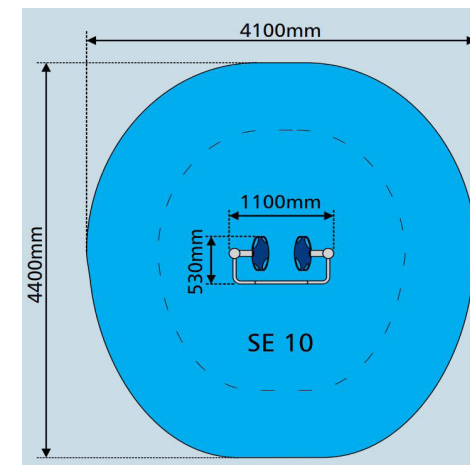

CONFIDENCIALIDADE E PROPRIEDADE INTELECTUAL

A informação contida neste documento é confidencial, não podendo o destinatário do mesmo reproduzi-la ou permitir a terceiros que a obtenham, utilizem ou divulguem sem a prévia e expressa autorização da Play Planet.

Todos os direitos de propriedade intelectual sobre os desenhos e modelos apresentados são da titularidade exclusiva da Play Planet, sendo expressamente proibida a prática de qualquer ato de exploração dos mesmos sem o consentimento desta, nos termos do Código da Propriedade Industrial e do Código do Direito de Autor e dos Direitos Conexos.