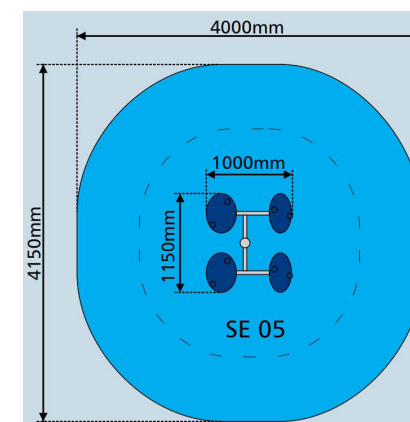

MATERIAIS

Estrutura em aço inoxidável, ideal para zonas costeiras. Partes plásticas em Petilen YY S 0464 (moldes de sopra) nas cores RAL 5002 (azul ultramarino) ou RAL 2008 (laranja luminoso).

PlayPlanet
A DESIGN & BUILD COMPANY