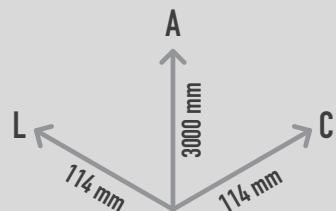

JUMP TOWER AÇO INOXIDÁVEL

REF. SE 04

<600 mm

1 utilizador

Área livre:
3114x3114 mm

livre > 14 anos
supervisão < 14 anos

DESCRIÇÃO

Equipamento para treino dos músculos das pernas, dos ombros e braços, melhoria de mobilidade, coordenação e força. Composto por um poste central com escala de alturas. Salte e toque na torre e veja qual a máxima altura que consegue atingir. Alternativamente, coloque-se em frente à torre de saltos e alongue um braço o mais longe que conseguir.

MATERIAIS

Estrutura em aço inoxidável, ideal para zonas costeiras.

PlayPlanet
A DESIGN & BUILD COMPANY