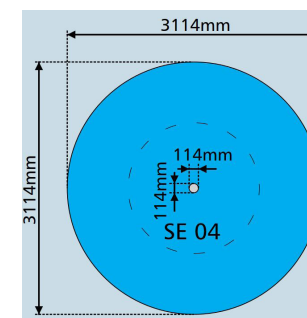

CONFIDENCIALIDADE E PROPRIEDADE INTELECTUAL

A informação contida neste documento é confidencial, não podendo o destinatário do mesmo reproduzi-la ou permitir a terceiros que a obtenham, utilizem ou divulguem sem a prévia e expressa autorização da Play Planet.

Todos os direitos de propriedade intelectual sobre os desenhos e modelos apresentados são da titularidade exclusiva da Play Planet, sendo expressamente proibida a prática de qualquer ato de exploração dos mesmos sem o consentimento desta, nos termos do Código da Propriedade Industrial e do Código do Direito de Autor e dos Direitos Conexos.