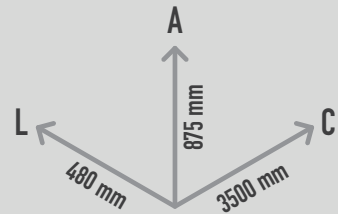

BALANCÉ FOCA E LEÃO MARINHO

REF. PW-KP4032

DESCRIÇÃO

Balancé para dois, composto por uma trave de madeira apoiada em 2 molas em espiral e dois assentos com a forma 3D de um leão marinho de olhos salientes, e de uma foca, com apoio de mãos nas orelhas.

MATERIAIS

Corpo em poliéster com acabamento a gel coat e com tratamento anti-grafiti. Mola de aço coberta a poliéster. Trave de madeira tratada com autoclave nível IV.