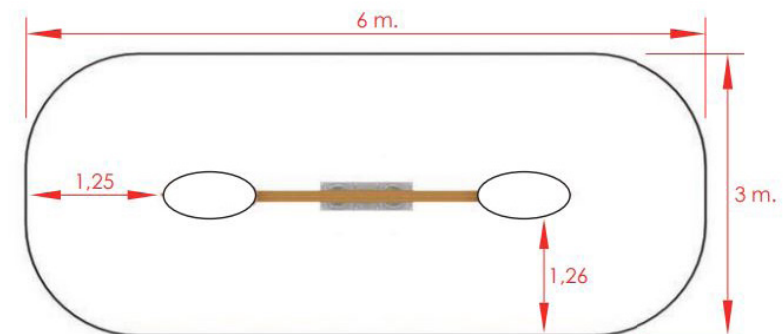

CONFIDENCIALIDADE E PROPRIEDADE INTELECTUAL

A informação contida neste documento é confidencial, não podendo o destinatário do mesmo reproduzi-la ou permitir a terceiros que a obtenham, utilizem ou divulguem sem a prévia e expressa autorização da Play Planet.

Todos os direitos de propriedade intelectual sobre os desenhos e modelos apresentados são da titularidade exclusiva da Play Planet, sendo expressamente proibida a prática de qualquer ato de exploração dos mesmos sem o consentimento desta, nos termos do Código da Propriedade Industrial e do Código do Direito de Autor e dos Direitos Conexos.