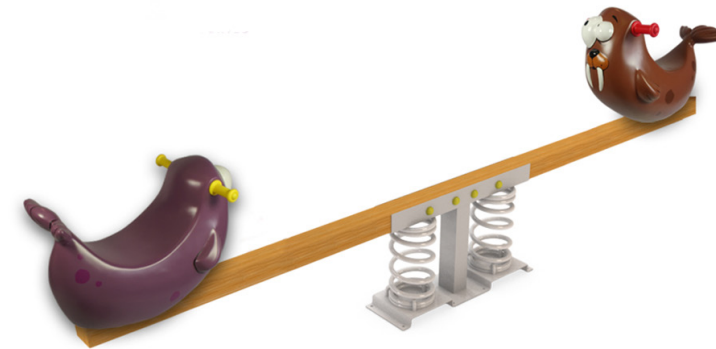

CONFIDENCIALIDADE E PROPRIEDADE INTELECTUAL

A informação contida neste documento é confidencial, não podendo o destinatário do mesmo reproduzi-la ou permitir a terceiros que a obtenham, utilizem ou divulguem sem a prévia e expressa autorização da Play Planet.

Todos os direitos de propriedade intelectual sobre os desenhos e modelos apresentados são da titularidade exclusiva da Play Planet, sendo expressamente proibida a prática de qualquer ato de exploração dos mesmos sem o consentimento desta, nos termos do Código da Propriedade Industrial e do Código do Direito de Autor e dos Direitos Conexos.