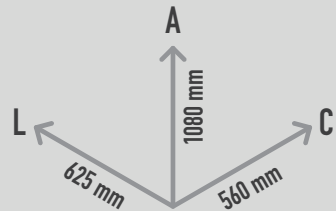

TAMBOR GIRASSOL FUNDAÇÃO

REF. PPPDSUN_F

1 utilizador

DESCRIÇÃO

Instrumento musical de exterior temático inspirado na natureza e afinado à escala de dó pigmeu (C-D-Eb-G-Bb-C), uma escala originária da cultura africana, uma forma do modo dórico, entre uma escala menor e uma escala maior. Suave e doce, seu som inspira introspeção e meditação. Composto por um tubo e estrutura de suporte de aço inoxidável e uma flor margarida com um centro preto contendo um pequeno Babel Drum (24 cm) envolto em pétalas de alumínio amarelas. Inclui um conjunto de 2 baquetas à prova de vandalismo, macias e flexíveis, projetadas especificamente para produzir tons deliciosamente suaves. Equipamento inclusivo, possível de ser usado por utilizadores em cadeiras de rodas, e perfeito para estímulo sensorial, cognitivo e musicoterapia.