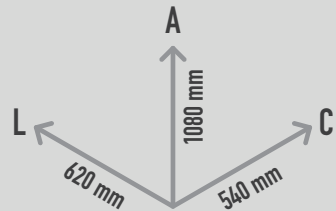

TAMBOR PAPOILA SUPERFÍCIE

REF. PPPDPOP_S

DESCRIÇÃO

Instrumento musical de exterior temático inspirado na natureza e afinado a A kebono (A-B-C-E-F-A), uma escala japonesa tradicional e bem conhecida com um som oriental distinto. Composto por um tubo e estrutura de suporte de aço inoxidável e uma flor margarida com um centro preto contendo um pequeno Babel Drum (24 cm) envolto em pétalas de alumínio vermelhas. Inclui um conjunto de 2 baquetas à prova de vandalismo, macias e flexíveis, projetadas especificamente para produzir tons deliciosamente suaves. Equipamento inclusivo, possível de ser usado por utilizadores em cadeiras de rodas, e perfeito para estímulo sensorial, cognitivo e musicoterapia.