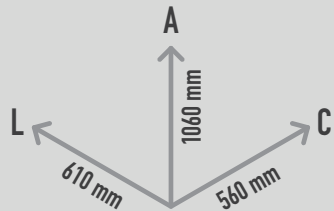

TAMBOR MIOSÓTIS SUPERFÍCIE

REF. PPPDFMN_S

DESCRIÇÃO

Instrumento musical de exterior temático inspirado na natureza e afinado à escala pentatónica Dó Maior (C4 D E G A C5). Composto por um tubo e estrutura de suporte de aço inoxidável e uma flor margarida com um centro amarelo contendo um pequeno Babel Drum (24 cm) envolto em pétalas de alumínio azuis. Inclui um conjunto de 2 baquetas à prova de vandalismo, macias e flexíveis, projetadas especificamente para produzir tons deliciosamente suaves. Equipamento inclusivo, possível de ser usado por utilizadores em cadeiras de rodas, e perfeito para estímulo sensorial, cognitivo e musicoterapia.

MATERIAIS

Armação e poste de aço inoxidável grau 316 para uma máxima durabilidade. Centro do tambor em aço inoxidável. Pétalas de alumínio com pintura a pó de poliéster brilhante. Parafusos de segurança em aço inoxidável resistentes ao vandalismo e virtualmente impossíveis de remover, sem a chave de parafusos especial correspondente.

FIXAÇÃO

Fixação de superfície com buchas (não incluídas no preço).