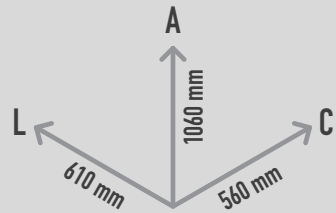

TAMBOR MIOSÓTIS FUNDAÇÃO

REF. PPPDFMN_F

DESCRIÇÃO

Instrumento musical de exterior temático inspirado na natureza e afinado à escala pentatónica Dó Maior (C4 D E G A C5). Composto por um tubo e estrutura de suporte de aço inoxidável e uma flor margarida com um centro amarelo contendo um pequeno Babel Drum (24 cm) envolto em pétalas de alumínio azuis. Inclui um conjunto de 2 baquetas à prova de vandalismo, macias e flexíveis, projetadas especificamente para produzir tons deliciosamente suaves. Equipamento inclusivo, possível de ser usado por utilizadores em cadeiras de rodas, e perfeito para estímulo sensorial, cognitivo e musicoterapia.