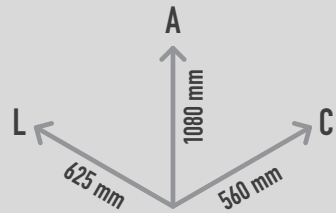

TAMBOR MARGARIDA SUPERFÍCIE

REF. PPPDDAI_S

1 utilizador

DESCRIÇÃO

Instrumento musical de exterior temático inspirado na natureza e afinado à escala pentatónica lá menor (A-C-D-E-G-A). Composto por um tubo e estrutura de suporte de aço inoxidável e uma flor margarida com um centro amarelo contendo um pequeno Babel Drum (24 cm) envolto em pétalas de alumínio branco. Inclui um conjunto de 2 baquetas à prova de vandalismo, macias e flexíveis, projetadas especificamente para produzir tons deliciosamente suaves. Equipamento inclusivo, possível de ser usado por utilizadores em cadeiras de rodas, e perfeito para estímulo sensorial, cognitivo e musicoterapia.