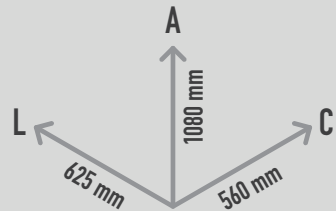

TAMBOR MARGARIDA FUNDAÇÃO

REF. PPPDDAI_F

1 utilizador

DESCRIÇÃO

Instrumento musical de exterior temático inspirado na natureza e afinado à escala pentatónica lá menor (A-C-D-E-G-A). Composto por um tubo e estrutura de suporte de aço inoxidável e uma flor margarida com um centro amarelo contendo um pequeno Babel Drum (24 cm) envolto em pétalas de alumínio branco. Inclui um conjunto de 2 baquetas à prova de vandalismo, macias e flexíveis, projetadas especificamente para produzir tons deliciosamente suaves. Equipamento inclusivo, possível de ser usado por utilizadores em cadeiras de rodas, e perfeito para estímulo sensorial, cognitivo e musicoterapia.

MATERIAIS

Armação e poste de aço inoxidável grau 316 para uma máxima durabilidade. Centro do tambor em aço inoxidável. Pétalas de alumínio com pintura a pó de poliéster brilhante. Parafusos de segurança em aço inoxidável resistentes ao vandalismo e virtualmente impossíveis de remover, sem a chave de parafusos especial correspondente.

FIXAÇÃO

Fixação ao solo em sapatas de betão.