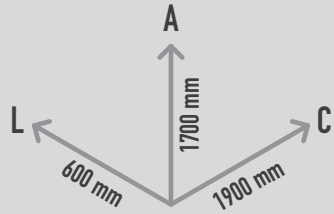

ZEBRA EASIANIMAL

REF. PEG ZBA13

DESCRIÇÃO

Figura decorativa com a forma 3D de uma zebra. Este produto tem estrutura interna em GRP com revestimento integral em relva sintética especializada Easigrass na cor verde em todo o corpo. Acabamento perfeito e sem juntas. Pode ser usado tanto em espaços interiores como exteriores, exposto a todo o tipo de condições atmosféricas. Muito robusto e durável. Ideal para explorar as texturas e estímulo sensorial, para sentar, brincar, sociabilizar e como elemento decorativo.