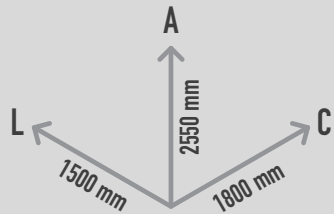

### DESCRIÇÃO

Figura decorativa com a forma 3D de um gorila gigante. Este produto tem estrutura interna em GRP com revestimento integral em relva sintética especializada Easigrass na cor verde em todo o corpo. Acabamento perfeito e sem juntas. Pode ser usado tanto em espaços interiores como exteriores, exposto a todo o tipo de condições atmosféricas. Muito robusto e durável. Ideal para explorar as texturas e estímulo sensorial, para sentar, brincar, sociabilizar e como elemento decorativo.