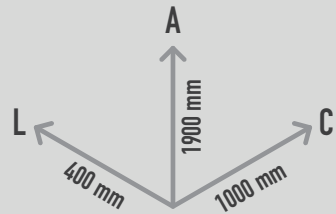

BABY GIRAFFE 6FT EASIANIMAL

REF. PEG BBG00010

DESCRIÇÃO

Figura decorativa com a forma 3D de uma girafa bebé. Este produto tem estrutura interna em GRP com revestimento integral em relva sintética especializada Easigrass na cor verde em todo o corpo. Acabamento perfeito e sem juntas. Pode ser usado tanto em espaços interiores como exteriores, exposto a todo o tipo de condições atmosféricas. Muito robusto e durável. Ideal para explorar as texturas e estímulo sensorial, para sentar, brincar, sociabilizar e como elemento decorativo.