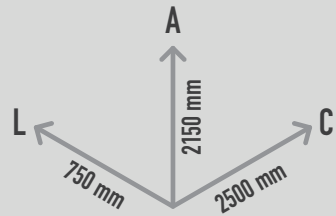

CAMELO EASIANIMAL

REF. PEG CLS12

DESCRIÇÃO

Figura decorativa com a forma 3D de um camelo, apoiado nas patas traseiras. Este produto tem estrutura interna em GRP com revestimento integral em relva sintética especializada Easigrass na cor verde em todo o corpo. Acabamento perfeito e sem juntas. Pode ser usado tanto em espaços interiores como exteriores, exposto a todo o tipo de condições atmosféricas. Muito robusto e durável. Ideal para explorar as texturas e estímulo sensorial, para sentar, brincar, socializar e como elemento decorativo.