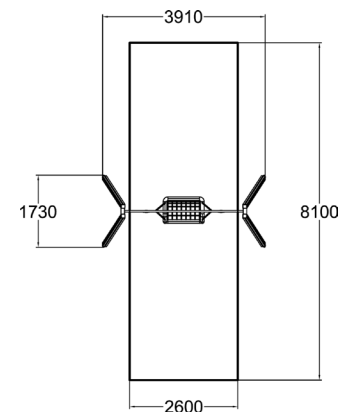

MATERIAIS

Postes com as dimensões 93x93mm em madeira da Lapónia laminada colada e impregnada com um acabamento de pintura nas cores castanho RAL 8025, castanho-escuro RAL 8019 ou cinzento RAL 7046, com cabeçotes de protecção em plástico HDPE; Peças metálicas em aço galvanizado a quente com tratamento especial de pintura "Lappcoat" na cor cinza RAL 9022; Parafusos e outros acessórios de fixação em aço inoxidável. Assento com estrutura em tubo de aço galvanizado com revestimento de membrana de absorção de choque, finalizado com corda resistente a intempéries, protegida contra UV, torcida ao redor do tubo. Cesto em corda reforçada em aço de 16 mm. Cordas de suspensão reforçadas a aço de 16 mm e corrente de aço inoxidável.

PlayPlanet
A DESIGN & BUILD COMPANY