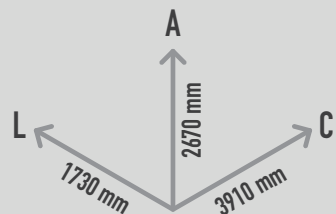

BALOIÇO INCLUSIVO

REF. 137419M