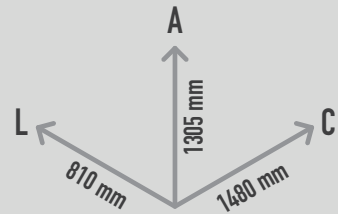

SHOULDER ARCHES

REF. 081420M

0 mm

0 m²

2 utilizadores

> 4 anos

DESCRIÇÃO

Equipamento de exercício e manutenção física de intensidade baixa, ideal para a população sénior. Composto por 3 postes em pinho nórdico de perfil quadrangular com 1170mm de altura e fixação a pés metálicos com 120x120x700mm, unidos por 4 barras metálicas curvas, 2 de cada lado. Para treino de rotação de ombros e alongamento do peito.

MATERIAIS

Postes com as dimensões 120x120mm em madeira da Lapónia laminada colada e impregnada com acabamento de pintura e cabeçotes de protecção em plástico HDPE. Peças metálicas em aço galvanizado a quente com tratamento especial de pintura "Lappcoat". Parafusos e outros acessórios de fixação em aço inoxidável. Opções de cores: JOY (madeira castanho RAL 8025, partes metálicas rosa RAL4003), ACTIVE (madeira cinzento RAL 7046, partes metálicas azul turquesa RAL690-2), SLOW (madeira castanho escuro RAL 8019, partes metálicas verde lima RAL 250-3) ou SOLID (madeira castanho RAL 8025, partes metálicas cinza RAL 9022).