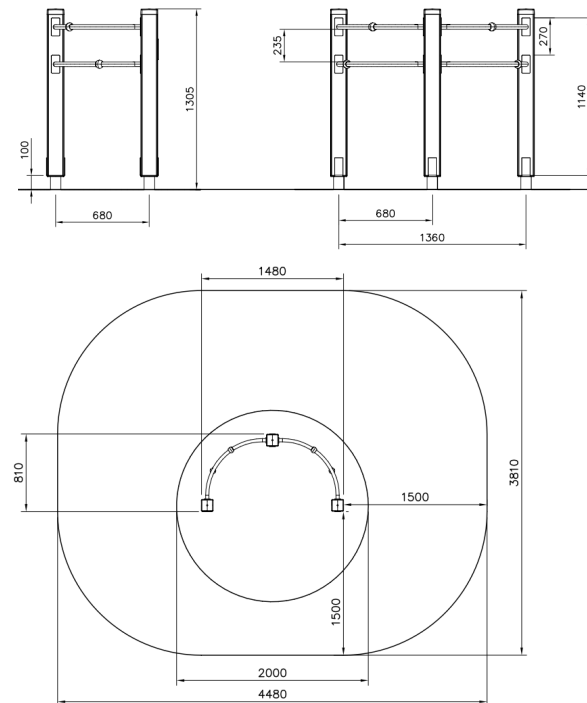

CONFIDENCIALIDADE E PROPRIEDADE INTELECTUAL

A informação contida neste documento é confidencial, não podendo o destinatário do mesmo reproduzi-la ou permitir a terceiros que a obtenham, utilizem ou divulguem sem a prévia e expressa autorização da Play Planet.

Todos os direitos de propriedade intelectual sobre os desenhos e modelos apresentados são da titularidade exclusiva da Play Planet, sendo expressamente proibida a prática de qualquer ato de exploração dos mesmos sem o consentimento desta, nos termos do Código da Propriedade Industrial e do Código do Direito de Autor e dos Direitos Conexos.