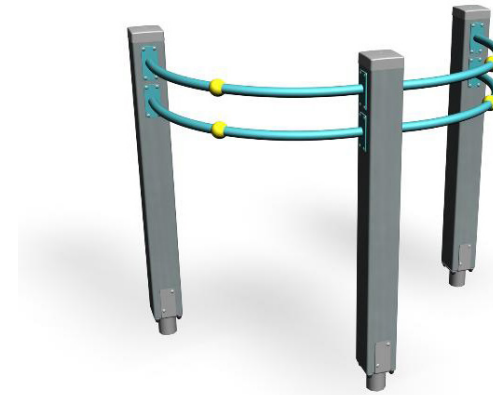

CONFIDENCIALIDADE E PROPRIEDADE INTELECTUAL

A informação contida neste documento é confidencial, não podendo o destinatário do mesmo reproduzi-la ou permitir a terceiros que a obtenham, utilizem ou divulguem sem a prévia e expressa autorização da Play Planet.

Todos os direitos de propriedade intelectual sobre os desenhos e modelos apresentados são da titularidade exclusiva da Play Planet, sendo expressamente proibida a prática de qualquer ato de exploração dos mesmos sem o consentimento desta, nos termos do Código da Propriedade Industrial e do Código do Direito de Autor e dos Direitos Conexos.