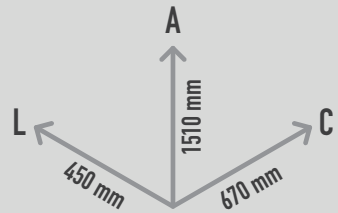

HIP

REF. 081012

DESCRIÇÃO

Equipamento de exercício e manutenção, para treino das ancas, composto por estrutura em tubo de aço com 60 e 78 mm de diâmetro, pega em tubo de aço com 42mm de diâmetro, apoio de pés forrado com folha de plástico com 15mm de espessura, e rolamento de cilindro.