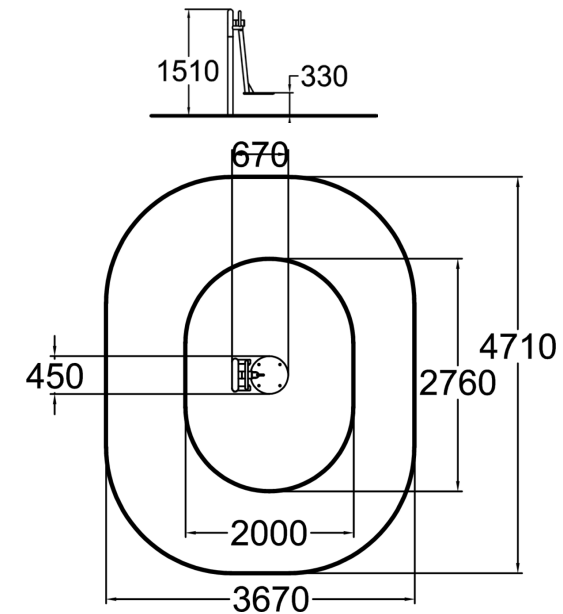

HIP

REF. 081012

DESCRIÇÃO

Equipamento de exercício e manutenção, para treino das ancas, composto por estrutura em tubo de aço com 60 e 78 mm de diâmetro, pega em tubo de aço com 42mm de diâmetro, apoio de pés forrado com folha de plástico com 15mm de espessura, e rolamento de cilindro.