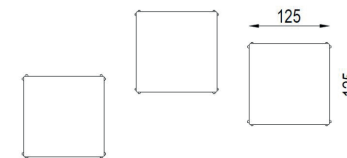

CONFIDENCIALIDADE E PROPRIEDADE INTELECTUAL

A informação contida neste documento é confidencial, não podendo o destinatário do mesmo reproduzi-la ou permitir a terceiros que a obtenham, utilizem ou divulguem sem a prévia e expressa autorização da Play Planet.

Todos os direitos de propriedade intelectual sobre os desenhos e modelos apresentados são da titularidade exclusiva da Play Planet, sendo expressamente proibida a prática de qualquer ato de exploração dos mesmos sem o consentimento desta, nos termos do Código da Propriedade Industrial e do Código do Direito de Autor e dos Direitos Conexos.