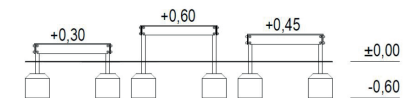

CONFIDENCIALIDADE E PROPRIEDADE INTELECTUAL

A informação contida neste documento é confidencial, não podendo o destinatário do mesmo reproduzi-la ou permitir a terceiros que a obtenham, utilizem ou divulguem sem a prévia e expressa autorização da Play Planet.

Todos os direitos de propriedade intelectual sobre os desenhos e modelos apresentados são da titularidade exclusiva da Play Planet, sendo expressamente proibida a prática de qualquer ato de exploração dos mesmos sem o consentimento desta, nos termos do Código da Propriedade Industrial e do Código do Direito de Autor e dos Direitos Conexos.