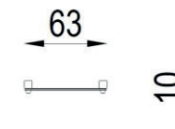

CONFIDENCIALIDADE E PROPRIEDADE INTELECTUAL

A informação contida neste documento é confidencial, não podendo o destinatário do mesmo reproduzi-la ou permitir a terceiros que a obtenham, utilizem ou divulguem sem a prévia e expressa autorização da Play Planet.

Todos os direitos de propriedade intelectual sobre os desenhos e modelos apresentados são da titularidade exclusiva da Play Planet, sendo expressamente proibida a prática de qualquer ato de exploração dos mesmos sem o consentimento desta, nos termos do Código da Propriedade Industrial e do Código do Direito de Autor e dos Direitos Conexos.