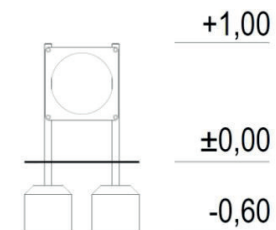

CONFIDENCIALIDADE E PROPRIEDADE INTELECTUAL

A informação contida neste documento é confidencial, não podendo o destinatário do mesmo reproduzi-la ou permitir a terceiros que a obtenham, utilizem ou divulguem sem a prévia e expressa autorização da Play Planet.

Todos os direitos de propriedade intelectual sobre os desenhos e modelos apresentados são da titularidade exclusiva da Play Planet, sendo expressamente proibida a prática de qualquer ato de exploração dos mesmos sem o consentimento desta, nos termos do Código da Propriedade Industrial e do Código do Direito de Autor e dos Direitos Conexos.