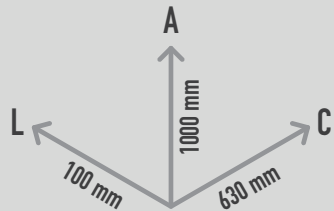

HOOPS CANINO

REF. PSAT 88003

DESCRIÇÃO

Equipamento de treino de agilidade para cães, para ajudar os animais de estimação a ficarem em forma e a prepararem-se para competições desportivas. Composto por 2 postes nas laterais e painel com um círculo recortado. Ideal para treino de precisão de salto e agilidade, o objetivo é passar pelo interior do círculo sem tocar nas extremidades. Instalação com fixação em fundações de betão com 0,60m de profundidade.

MATERIAIS

Estrutura em tubo de aço galvanizado e pintado com tinta em pó. Contraplacado impermeável antiderrapante, elementos em chapa de HDPE.