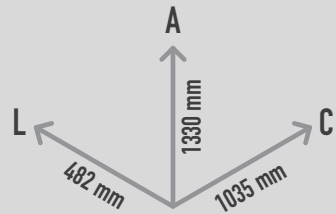

GALVANIZED ENERGY SPINNING BIKE TGO CVF

REF. TGO971-121-0101

livre > 1,40 m altura
supervisão < 1,40m
altura

DESCRIÇÃO

Bicicleta para treino de fitness de uso livre no exterior, com upgrade de materiais próprio para zonas costeiras, resistente à salinidade e ao vento, projetado para treino cardiovascular, trabalhar a parte inferior do corpo e os pulmões. Desenhado de acordo com as indicações IFI (Inclusive Fitness Initiative). Sinalização com instruções fáceis de entender com esquemas de início e fim e códigos QR para ver vídeos “como utilizar”.

Produto com produção de energia verde: Inclui sistema de acumulação e reutilização de energia, através do qual o utilizador, ao exercitar-se, gera eletricidade verde que pode ser usada para diversos fins, nomeadamente para carregar telemóveis. Sinalização com instruções fáceis de entender com esquemas de início e fim e códigos QR para ver vídeos “como utilizar”. Inclui consola exclusiva com suporte de dispositivo, duas portas USB e contador de Watts que se ilumina quando em utilização.

MATERIAIS

Estrutura de aço leve S275 (min 3 mm de espessura) galvanizado a quente num banho de zinco fundido e com acabamento de tinta em pó com brilho de poliéster. Consola em alumínio e aço inoxidável 316. Eixos, fixações e elementos pintados em aço inoxidável A2. Assento em resina reforçada polifenilenoéter (PPE) com estabilizador de UV. Todos os mecanismos e resistências estão habilmente escondidos dentro do equipamento, tornando-a extremamente segura e protegida contra os elementos climáticos adversos. Os pedais modelados em alumínio proporcionam uma boa aderência. Especificação elétrica: Saída USB: 5V-1A. Armazenagem de energia: IP65 Classificado.

CERTIFICAÇÃO

Certificado em conformidade com a EN16630, BSI PAS 888 (em conformidade com a segurança requerida para todas as idades, utilizadores e não utilizadores), EN1176, EN957, AS4685, e DIN79000 (segurança para utilizadores, com idade superior a 14). Todos os equipamentos de ginástica TGO para o exterior estão isentos de pontos de esmagamento, entalões e bordas afiadas.

FIXAÇÃO

Ao solo instalado com uma âncora genérica TGO Medium Ground