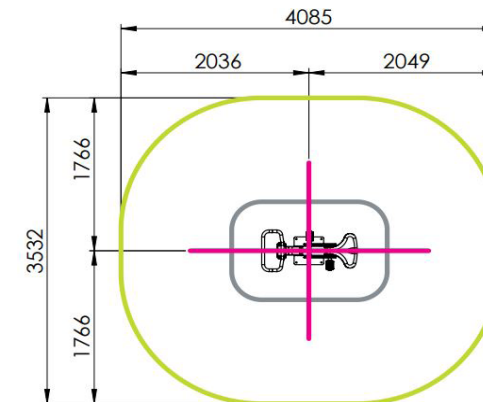

CONFIDENCIALIDADE E PROPRIEDADE INTELECTUAL

A informação contida neste documento é confidencial, não podendo o destinatário do mesmo reproduzi-la ou permitir a terceiros que a obtenham, utilizem ou divulguem sem a prévia e expressa autorização da Play Planet.

Todos os direitos de propriedade intelectual sobre os desenhos e modelos apresentados são da titularidade exclusiva da Play Planet, sendo expressamente proibida a prática de qualquer ato de exploração dos mesmos sem o consentimento desta, nos termos do Código da Propriedade Industrial e do Código do Direito de Autor e dos Direitos Conexos.