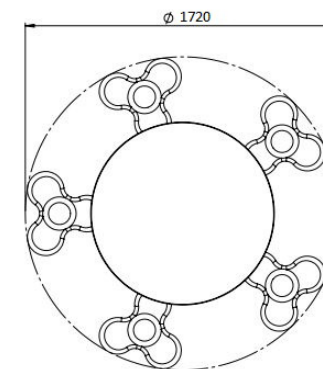

CONFIDENCIALIDADE E PROPRIEDADE INTELECTUAL

A informação contida neste documento é confidencial, não podendo o destinatário do mesmo reproduzi-la ou permitir a terceiros que a obtenham, utilizem ou divulguem sem a prévia e expressa autorização da Play Planet.

Todos os direitos de propriedade intelectual sobre os desenhos e modelos apresentados são da titularidade exclusiva da Play Planet, sendo expressamente proibida a prática de qualquer ato de exploração dos mesmos sem o consentimento desta, nos termos do Código da Propriedade Industrial e do Código do Direito de Autor e dos Direitos Conexos.