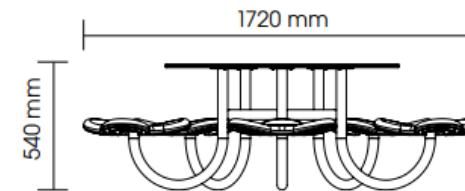

CONFIDENCIALIDADE E PROPRIEDADE INTELECTUAL

A informação contida neste documento é confidencial, não podendo o destinatário do mesmo reproduzi-la ou permitir a terceiros que a obtenham, utilizem ou divulguem sem a prévia e expressa autorização da Play Planet.

Todos os direitos de propriedade intelectual sobre os desenhos e modelos apresentados são da titularidade exclusiva da Play Planet, sendo expressamente proibida a prática de qualquer ato de exploração dos mesmos sem o consentimento desta, nos termos do Código da Propriedade Industrial e do Código do Direito de Autor e dos Direitos Conexos.