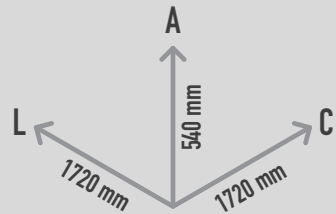

QUINI

REF. PST 57 1014 401

DESCRIÇÃO

Mesa com bancos composta por estrutura de apoio tubular, tampo circular e 5 assentos sem costas com a forma de flores coloridas. Ideal para descansar, para jogar com os amigos ou mesmo para apoio a refeições.

MATERIAIS

Estrutura em aço inoxidável V2A; tampo da mesa em HPL; e assentos de aço revestidos com borracha EPDM vulcanizada.