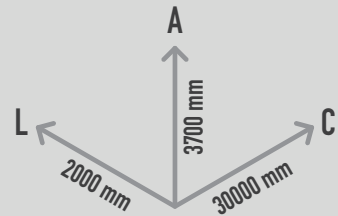

AGILA ROBINIA

REF. PST 51 7021 601

DESCRIÇÃO

Cabo aéreo que combina a leveza de design com uma durabilidade excepcional e baixa manutenção. Este cabo aéreo garante uma viagem rápida e em segurança através da sua mola de travagem. Com uma torre de partida mais alta, com 3,7m e outra de chegada, mais baixa com 2,7m. Composto por 4 postes de madeira de Robínia com pés de aço, 2 degraus de acesso à torre de partida, mais elevada, cabo tensor e assento pendular. Para fixação a 4 sapatas de betão.

MATERIAIS

Estrutura em tubo de aço inoxidável V2A. Postes em madeira de Robínia. Assento pendular em borracha vulcanizada. Degraus em chapa de aço inoxidável V2A com revestimento de borracha EPDM. Âncoras de fixação em chapa metálica.