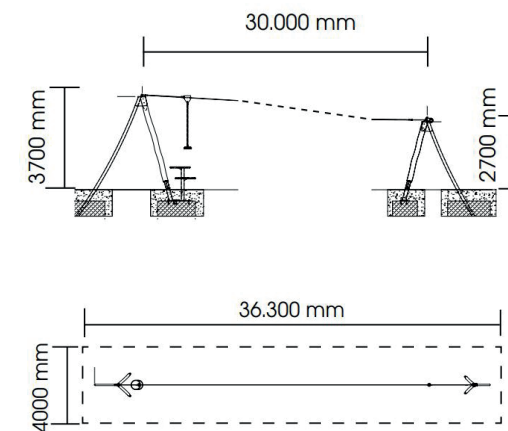

CONFIDENCIALIDADE E PROPRIEDADE INTELECTUAL

A informação contida neste documento é confidencial, não podendo o destinatário do mesmo reproduzi-la ou permitir a terceiros que a obtenham, utilizem ou divulguem sem a prévia e expressa autorização da Play Planet.

Todos os direitos de propriedade intelectual sobre os desenhos e modelos apresentados são da titularidade exclusiva da Play Planet, sendo expressamente proibida a prática de qualquer ato de exploração dos mesmos sem o consentimento desta, nos termos do Código da Propriedade Industrial e do Código do Direito de Autor e dos Direitos Conexos.