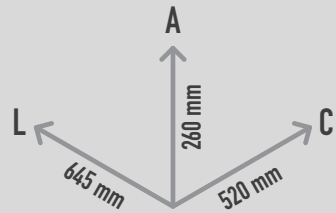

CORA

REF. PST 51 5561 401

DESCRIÇÃO

Boneco em forma de tartaruga que consiste numa semiesfera que serve de corpo do boneco, à qual está ligada uma esfera mais pequena, a cabeça, da qual saem dois apoios de mão em forma de orelhas ovais. Para trepar, equilibrar, role play e socializar.