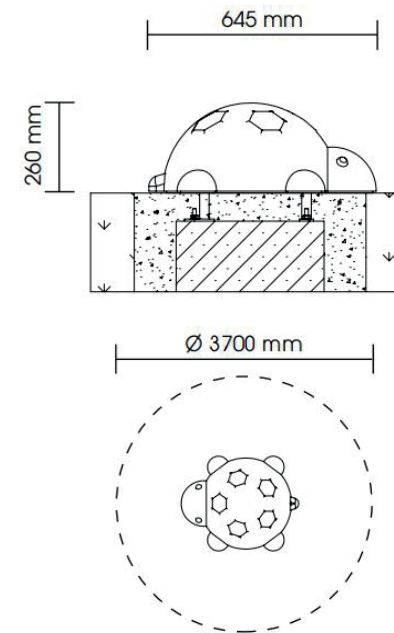

CONFIDENCIALIDADE E PROPRIEDADE INTELECTUAL

A informação contida neste documento é confidencial, não podendo o destinatário do mesmo reproduzi-la ou permitir a terceiros que a obtenham, utilizem ou divulguem sem a prévia e expressa autorização da Play Planet.

Todos os direitos de propriedade intelectual sobre os desenhos e modelos apresentados são da titularidade exclusiva da Play Planet, sendo expressamente proibida a prática de qualquer ato de exploração dos mesmos sem o consentimento desta, nos termos do Código da Propriedade Industrial e do Código do Direito de Autor e dos Direitos Conexos.

A violação da obrigação de confidencialidade e/ou dos direitos de propriedade intelectual da Play Planet pode dar origem a responsabilidade civil e criminal.