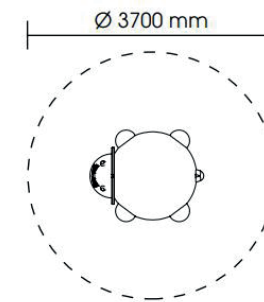

CONFIDENCIALIDADE E PROPRIEDADE INTELECTUAL

A informação contida neste documento é confidencial, não podendo o destinatário do mesmo reproduzi-la ou permitir a terceiros que a obtenham, utilizem ou divulguem sem a prévia e expressa autorização da Play Planet.

Todos os direitos de propriedade intelectual sobre os desenhos e modelos apresentados são da titularidade exclusiva da Play Planet, sendo expressamente proibida a prática de qualquer ato de exploração dos mesmos sem o consentimento desta, nos termos do Código da Propriedade Industrial e do Código do Direito de Autor e dos Direitos Conexos.

A violação da obrigação de confidencialidade e/ou dos direitos de propriedade intelectual da Play Planet pode dar origem a responsabilidade civil e criminal.