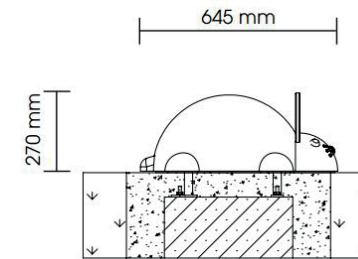

CONFIDENCIALIDADE E PROPRIEDADE INTELECTUAL

A informação contida neste documento é confidencial, não podendo o destinatário do mesmo reproduzi-la ou permitir a terceiros que a obtenham, utilizem ou divulguem sem a prévia e expressa autorização da Play Planet.

Todos os direitos de propriedade intelectual sobre os desenhos e modelos apresentados são da titularidade exclusiva da Play Planet, sendo expressamente proibida a prática de qualquer ato de exploração dos mesmos sem o consentimento desta, nos termos do Código da Propriedade Industrial e do Código do Direito de Autor e dos Direitos Conexos.

A violação da obrigação de confidencialidade e/ou dos direitos de propriedade intelectual da Play Planet pode dar origem a responsabilidade civil e criminal.