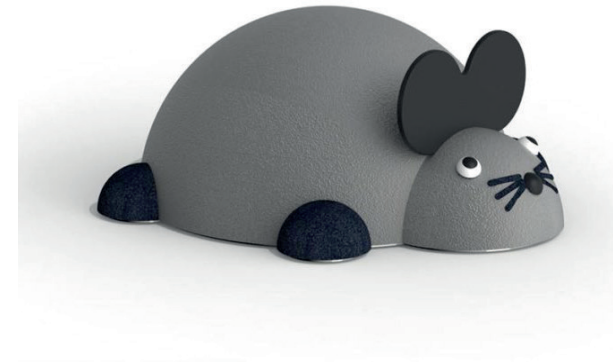

LILLY

REF. PST 51 5556 401

DESCRIÇÃO

Boneco em forma de rato que consiste numa semiesfera que serve de corpo do boneco, à qual está ligada uma esfera mais pequena, a cabeça, da qual saem dois apoios de mão em forma de orelhas redondas. Para trepar, equilibrar, role play e socializar.

MATERIAIS

Semiesfera e esfera em aço V2A cobertas com granulado de borracha EPDM com ligante; Orelhas em aço inoxidável coberto com granulado de borracha EPDM; Nariz e olhos esféricos de plástico; Âncora de fixação em chapa metálica.