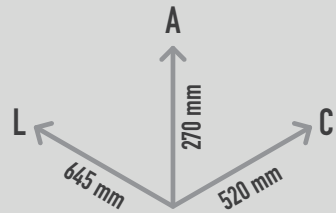

LILLY

REF. PST 51 5556 401

DESCRIÇÃO

Boneco em forma de rato que consiste numa semiesfera que serve de corpo do boneco, à qual está ligada uma esfera mais pequena, a cabeça, da qual saem dois apoios de mão em forma de orelhas redondas. Para trepar, equilibrar, role play e socializar.