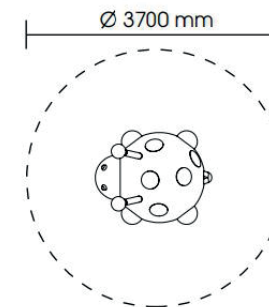

CONFIDENCIALIDADE E PROPRIEDADE INTELECTUAL

A informação contida neste documento é confidencial, não podendo o destinatário do mesmo reproduzi-la ou permitir a terceiros que a obtenham, utilizem ou divulguem sem a prévia e expressa autorização da Play Planet.

Todos os direitos de propriedade intelectual sobre os desenhos e modelos apresentados são da titularidade exclusiva da Play Planet, sendo expressamente proibida a prática de qualquer ato de exploração dos mesmos sem o consentimento desta, nos termos do Código da Propriedade Industrial e do Código do Direito de Autor e dos Direitos Conexos.