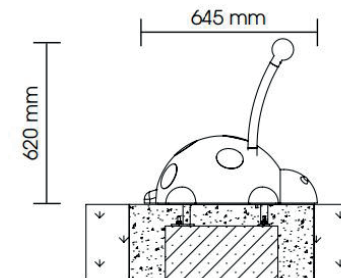

CONFIDENCIALIDADE E PROPRIEDADE INTELECTUAL

A informação contida neste documento é confidencial, não podendo o destinatário do mesmo reproduzi-la ou permitir a terceiros que a obtenham, utilizem ou divulguem sem a prévia e expressa autorização da Play Planet.

Todos os direitos de propriedade intelectual sobre os desenhos e modelos apresentados são da titularidade exclusiva da Play Planet, sendo expressamente proibida a prática de qualquer ato de exploração dos mesmos sem o consentimento desta, nos termos do Código da Propriedade Industrial e do Código do Direito de Autor e dos Direitos Conexos.