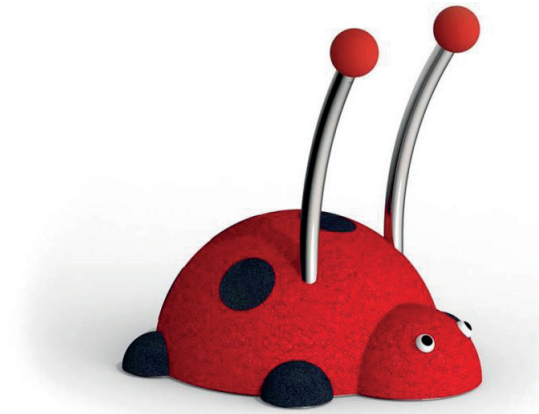

CONFIDENCIALIDADE E PROPRIEDADE INTELECTUAL

A informação contida neste documento é confidencial, não podendo o destinatário do mesmo reproduzi-la ou permitir a terceiros que a obtenham, utilizem ou divulguem sem a prévia e expressa autorização da Play Planet.

Todos os direitos de propriedade intelectual sobre os desenhos e modelos apresentados são da titularidade exclusiva da Play Planet, sendo expressamente proibida a prática de qualquer ato de exploração dos mesmos sem o consentimento desta, nos termos do Código da Propriedade Industrial e do Código do Direito de Autor e dos Direitos Conexos.