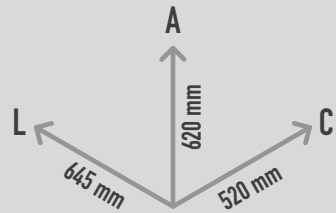

MARIE

REF. PST 51 5555 401

300 mm

0 m2

1 criança

> 1 ano

DESCRIÇÃO

Boneco em forma de joaninha que consiste numa semiesfera que serve de corpo do boneco, à qual está ligada uma esfera mais pequena, a cabeça, da qual saem dois apoios de mão em forma de antenas com esferas no topo. Para trepar, equilibrar, role play e socializar.

MATERIAIS

Semiesfera e esfera em borracha EPDM; Antenas em aço inoxidável V2A com esferas de borracha nas pontas; Olhos esféricos de plástico; Âncora de fixação em chapa metálica.