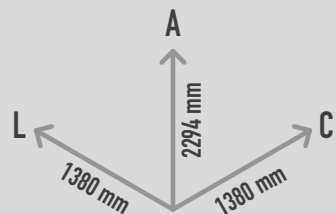

SILVA VILLA

REF. PST 51 5530 601