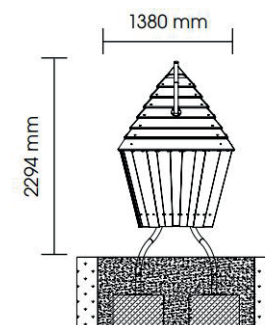

MATERIAIS

Pés em aço inoxidável V2A; Casa em madeira de Robinia; Âncora de fixação em chapa metálica.

PlayPlanet
A DESIGN & BUILD COMPANY