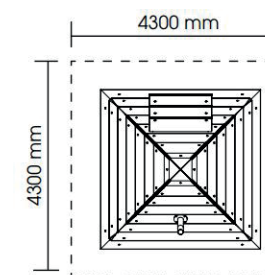

MATERIAIS

Pés em aço inoxidável V2A; Casa em madeira de Robinia; Âncora de fixação em chapa metálica.

PlayPlanet
A DESIGN & BUILD COMPANY