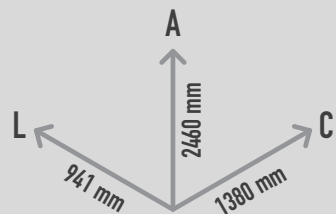

INTERA

REF. PST 51 5517 401