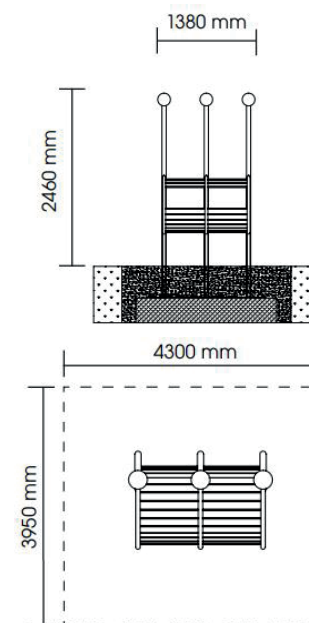

MATERIAIS

Estrutura em aço inoxidável V2A. Esferas em borracha EPDM. Telhado e assentos em HPL com efeito madeira. Âncoras de fixação em chapa metálica.

PlayPlanet
A DESIGN & BUILD COMPANY