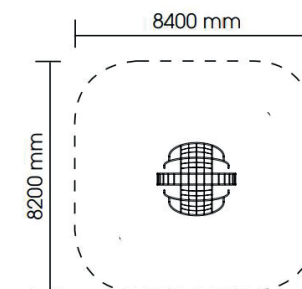

CONFIDENCIALIDADE E PROPRIEDADE INTELECTUAL

A informação contida neste documento é confidencial, não podendo o destinatário do mesmo reproduzi-la ou permitir a terceiros que a obtenham, utilizem ou divulguem sem a prévia e expressa autorização da Play Planet.

Todos os direitos de propriedade intelectual sobre os desenhos e modelos apresentados são da titularidade exclusiva da Play Planet, sendo expressamente proibida a prática de qualquer ato de exploração dos mesmos sem o consentimento desta, nos termos do Código da Propriedade Industrial e do Código do Direito de Autor e dos Direitos Conexos.