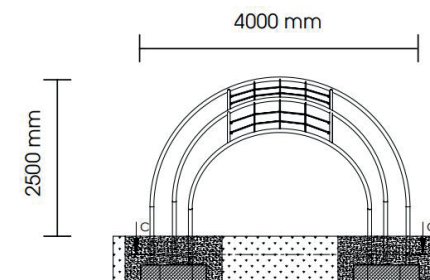

CONFIDENCIALIDADE E PROPRIEDADE INTELECTUAL

A informação contida neste documento é confidencial, não podendo o destinatário do mesmo reproduzi-la ou permitir a terceiros que a obtenham, utilizem ou divulguem sem a prévia e expressa autorização da Play Planet.

Todos os direitos de propriedade intelectual sobre os desenhos e modelos apresentados são da titularidade exclusiva da Play Planet, sendo expressamente proibida a prática de qualquer ato de exploração dos mesmos sem o consentimento desta, nos termos do Código da Propriedade Industrial e do Código do Direito de Autor e dos Direitos Conexos.