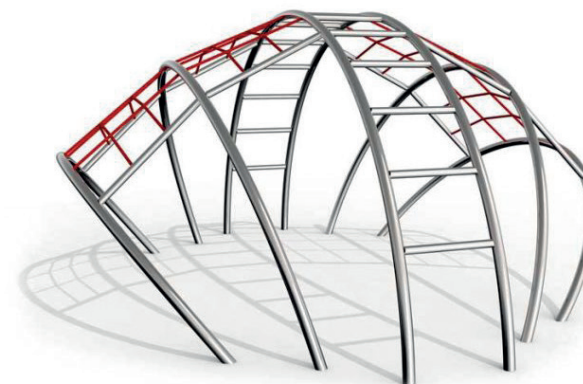

CONFIDENCIALIDADE E PROPRIEDADE INTELECTUAL

A informação contida neste documento é confidencial, não podendo o destinatário do mesmo reproduzi-la ou permitir a terceiros que a obtenham, utilizem ou divulguem sem a prévia e expressa autorização da Play Planet.

Todos os direitos de propriedade intelectual sobre os desenhos e modelos apresentados são da titularidade exclusiva da Play Planet, sendo expressamente proibida a prática de qualquer ato de exploração dos mesmos sem o consentimento desta, nos termos do Código da Propriedade Industrial e do Código do Direito de Autor e dos Direitos Conexos.